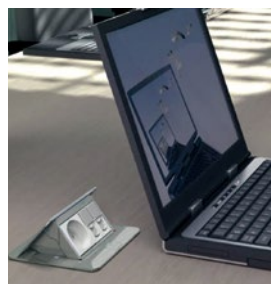

Выдвижные розеточные блоки DLP

0 540 11
Укомплектованный
Цвет - алюминий

Ассортимент цветов (чёрный, белый, нержавеющая сталь, алюминий, латунь)

6 503 50

Упак.	Кат. №	Выдвижные розеточные блоки неуккомплектованные IP40
		Лючки для напольной и настольной установки. Блок плавно выдвигается после нажатия кнопки
		3 модуля
1	0 540 15	Латунь
1	0 540 10	Алюминий
1	0 540 20	Нержавеющая сталь
		4 модуля
1	0 540 16	Латунь
1	0 540 11	Алюминий
1	0 540 21	Нержавеющая сталь
1	0 540 26	Чёрный
1	0 540 31	Белый
		6 (2x3) модулей
1	0 540 17	Латунь
1	0 540 12	Алюминий
1	0 540 22	Нержавеющая сталь
		8 (2x4) модулей
1	0 540 18	Латунь
1	0 540 13	Алюминий
1	0 540 23	Нержавеющая сталь
1	0 540 28	Чёрный
1	0 540 33	Белый
		Монтажные коробки
10	6 503 90	3 модуля, пластик
10	6 503 31	6 (2x3) модулей, пластик
		Монтажные коробки, металл
1	0 540 00	3 модуля
1	0 540 01	4 модуля
1	0 540 02	6 (2x3) модулей
1	0 540 03	8 (2x4) модулей
		Установочные наборы (для столов и фальш-полов)
		Необходимы для установки выдвижных розеточных блоков в столы и фальш-полы. Набор состоит из: суппорт для фиксации розеточного блока в столе/фальш-поле, блок для фиксации кабелей, блок для изоляции кабелей и токоведущих частей
1	0 540 05	3 модуля
1	0 540 06	4 модуля
1	0 540 07	6 (2x3) модулей
1	0 540 08	8 (2x4) модулей