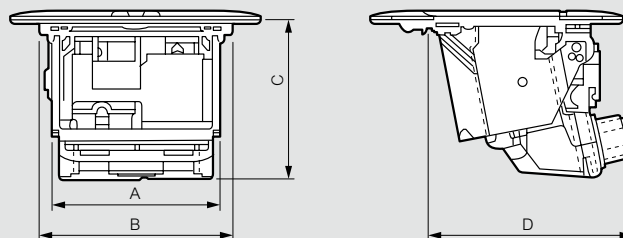

1: +/- 1 мм

Бетонные полы (расстояние между точками крепления)

Размер блока	A (мм)
3 модуля	84
4 модуля	106.5
6 модулей	194
8 модулей	239

Размеры

Крышка

Размер блока	A (мм)	B (мм)
3 модуля	120	120
4 модуля	120	142.5
6 модулей	120	230
8 модулей	120	275

Пустой выдвижной розеточный блок

Размер блока	A (мм)	B (мм)	C (мм)	D (мм)
3 модуля	79.8	92	57	77.5
4 модуля	102.3	114.5	57	77.5
6 модулей	189.8	202	57	77.5
8 модулей	231.6	247	57	77.5

Выдвижной розеточный блок с установочным набором для столов и фальш-полов

Размер блока	A (мм)	B (мм)	C (мм)	D (мм)
3 модуля	79.8	92	74.8	96.1
4 модуля	102.3	114.5	74.8	96.1
6 модулей	189.8	202	74.8	96.1
8 модулей	231.6	247	74.8	96.1