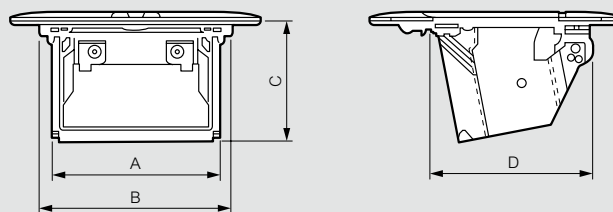

1: +/- 1 мм

Бетонные полы (расстояние между точками крепления)

Размер блока	A (мм)
3 модуля	84
4 модуля	106.5
6 модулей	194
8 модулей	239

Размеры

Крышка

Размер блока	A (мм)	B (мм)
3 модуля	120	120
4 модуля	120	142.5
6 модулей	120	230
8 модулей	120	275

Пустой выдвижной розеточный блок

Размер блока	A (мм)	B (мм)	C (мм)	D (мм)
3 модуля	79.8	92	57	77.5
4 модуля	102.3	114.5	57	77.5
6 модулей	189.8	202	57	77.5
8 модулей	231.6	247	57	77.5

Выдвижной розеточный блок с установочным набором для столов и фальш-полов

Размер блока	A (мм)	B (мм)	C (мм)	D (мм)
3 модуля	79.8	92	74.8	96.1
4 модуля	102.3	114.5	74.8	96.1
6 модулей	189.8	202	74.8	96.1
8 модулей	231.6	247	74.8	96.1