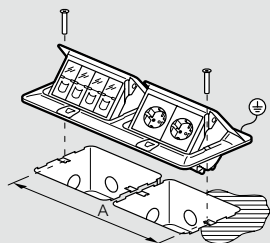

Бетонные полы (расстояние между точками крепления)

Размер блока	A (мм)
3 модуля	84
4 модуля	106.5
6 модулей	194
8 модулей	239