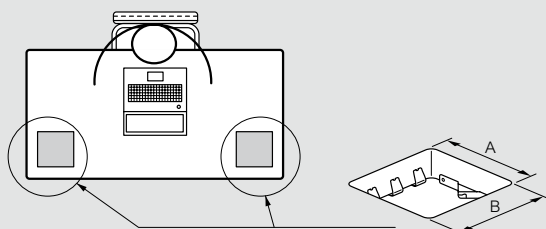

Возможность выдерживать сильные и слабые токи

Тип пола	Сильный ток	Слабый ток
Бетонный	Да	Нет
Фальш-пол	Да	Совместимо с Кат. 6
В столе	Да	Совместимо с Кат. 6

Монтаж

В столе или фальш-полу

Размер блока	A ⁽¹⁾ (мм)	B ⁽¹⁾ (мм)
3 модуля	108	108
4 модуля	108	131
6 модулей	108	218
8 модулей	108	263

Пустой выдвижной розеточный блок

Размер блока	A (мм)	B (мм)	C (мм)	D (мм)
3 модуля	79.8	92	57	77.5
4 модуля	102.3	114.5	57	77.5
6 модулей	189.8	202	57	77.5
8 модулей	231.6	247	57	77.5

Выдвижной розеточный блок с установочным набором для столов и фальш-полов