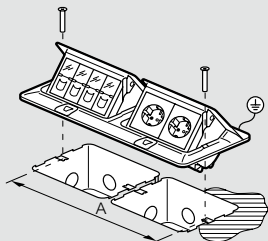

Бетонные полы (расстояние между точками крепления)

Размер блока	A (мм)
3 модуля	84
4 модуля	106.5
6 модулей	194
8 модулей	239