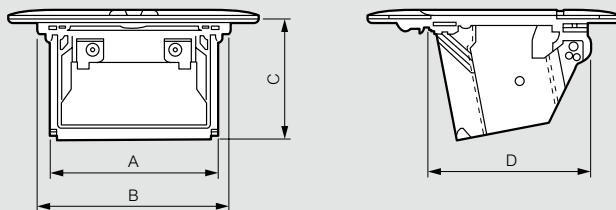

1: +/- 1 мм

Бетонные полы (расстояние между точками крепления)

Размер блока	A (мм)
3 модуля	84
4 модуля	106.5
6 модулей	194
8 модулей	239

Размеры

Крышка

Размер блока	A (мм)	B (мм)
3 модуля	120	120
4 модуля	120	142.5
6 модулей	120	230
8 модулей	120	275

Пустой выдвижной розеточный блок

Размер блока	A (мм)	B (мм)	C (мм)	D (мм)
3 модуля	79.8	92	57	77.5
4 модуля	102.3	114.5	57	77.5
6 модулей	189.8	202	57	77.5
8 модулей	231.6	247	57	77.5

Выдвижной розеточный блок с установочным набором для столов и фальш-полов

Размер блока	A (мм)	B (мм)	C (мм)	D (мм)
3 модуля	79.8	92	74.8	96.1
4 модуля	102.3	114.5	74.8	96.1
6 модулей	189.8	202	74.8	96.1
8 модулей	231.6	247	74.8	96.1