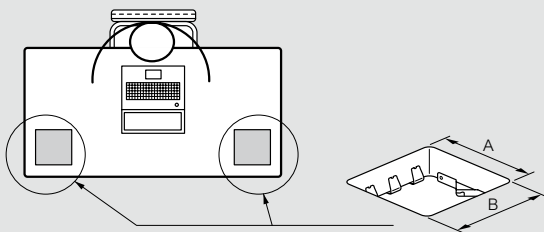

Возможность выдерживать сильные и слабые токи

Тип пола	Сильный ток	Слабый ток
Бетонный	Да	Нет
Фальш-пол	Да	Совместимо с Кат. 6
В столе	Да	Совместимо с Кат. 6

Монтаж

В столе или фальш-полу

Размер блока	A ⁽¹⁾ (мм)	B ⁽¹⁾ (мм)
3 модуля	108	108
4 модуля	108	131
6 модулей	108	218
8 модулей	108	263

Пустой выдвижной розеточный блок

Размер блока	A (мм)	B (мм)	C (мм)	D (мм)
3 модуля	79.8	92	57	77.5
4 модуля	102.3	114.5	57	77.5
6 модулей	189.8	202	57	77.5
8 модулей	231.6	247	57	77.5

Выдвижной розеточный блок с установочным набором для столов и фальш-полов