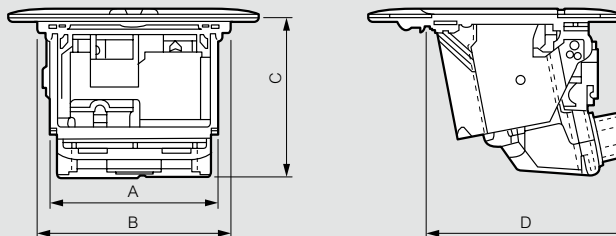

1: +/- 1 мм

Бетонные полы (расстояние между точками крепления)

Размер блока	A (мм)
3 модуля	84
4 модуля	106.5
6 модулей	194
8 модулей	239

Размеры

Крышка

Размер блока	A (мм)	B (мм)
3 модуля	120	120
4 модуля	120	142.5
6 модулей	120	230
8 модулей	120	275

Пустой выдвижной розеточный блок

Размер блока	A (мм)	B (мм)	C (мм)	D (мм)
3 модуля	79.8	92	57	77.5
4 модуля	102.3	114.5	57	77.5
6 модулей	189.8	202	57	77.5
8 модулей	231.6	247	57	77.5

Выдвижной розеточный блок с установочным набором для столов и фальш-полов

Размер блока	A (мм)	B (мм)	C (мм)	D (мм)
3 модуля	79.8	92	74.8	96.1
4 модуля	102.3	114.5	74.8	96.1
6 модулей	189.8	202	74.8	96.1
8 модулей	231.6	247	74.8	96.1