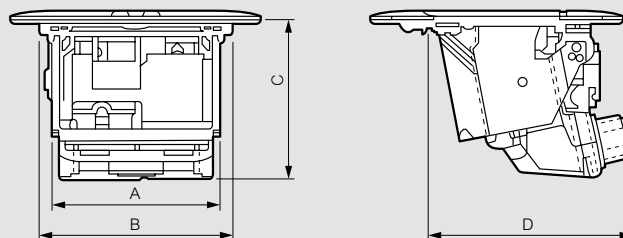

### ■ Размеры

#### Крышка

Размер блока	A (мм)	B (мм)
3 модуля	120	120
4 модуля	120	142.5
6 модулей	120	230
8 модулей	120	275

#### Пустой выдвижной розеточный блок

Размер блока	A (мм)	B (мм)	C (мм)	D (мм)
3 модуля	79.8	92	57	77.5
4 модуля	102.3	114.5	57	77.5
6 модулей	189.8	202	57	77.5
8 модулей	231.6	247	57	77.5

#### Выдвижной розеточный блок с установочным набором для столов и фальш-полов

Размер блока	A (мм)	B (мм)	C (мм)	D (мм)
3 модуля	79.8	92	74.8	96.1
4 модуля	102.3	114.5	74.8	96.1
6 модулей	189.8	202	74.8	96.1
8 модулей	231.6	247	74.8	96.1