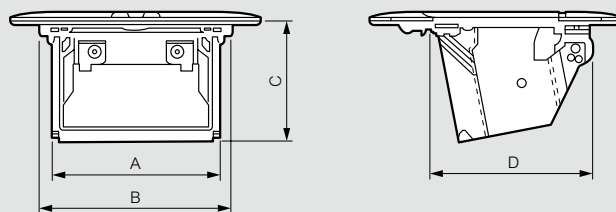

1: +/- 1 мм

Бетонные полы (расстояние между точками крепления)

Размер блока	A (мм)
3 модуля	84
4 модуля	106.5
6 модулей	194
8 модулей	239

■ Размеры

Крышка

Размер блока	A (мм)	B (мм)
3 модуля	120	120
4 модуля	120	142.5
6 модулей	120	230
8 модулей	120	275

Пустой выдвижной розеточный блок

Размер блока	A (мм)	B (мм)	C (мм)	D (мм)
3 модуля	79.8	92	57	77.5
4 модуля	102.3	114.5	57	77.5
6 модулей	189.8	202	57	77.5
8 модулей	231.6	247	57	77.5

Выдвижной розеточный блок с установочным набором для столов и фальш-полов

Размер блока	A (мм)	B (мм)	C (мм)	D (мм)
3 модуля	79.8	92	74.8	96.1
4 модуля	102.3	114.5	74.8	96.1
6 модулей	189.8	202	74.8	96.1
8 модулей	231.6	247	74.8	96.1