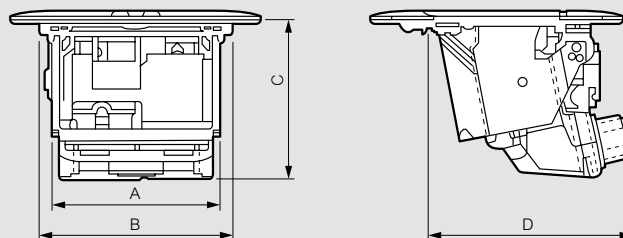

1: +/- 1 мм

Бетонные полы (расстояние между точками крепления)

Размер блока	A (мм)
3 модуля	84
4 модуля	106.5
6 модулей	194
8 модулей	239

■ Размеры

Крышка

Размер блока	A (мм)	B (мм)
3 модуля	120	120
4 модуля	120	142.5
6 модулей	120	230
8 модулей	120	275

Пустой выдвижной розеточный блок

Размер блока	A (мм)	B (мм)	C (мм)	D (мм)
3 модуля	79.8	92	57	77.5
4 модуля	102.3	114.5	57	77.5
6 модулей	189.8	202	57	77.5
8 модулей	231.6	247	57	77.5

Выдвижной розеточный блок с установочным набором для столов и фальш-полов

Размер блока	A (мм)	B (мм)	C (мм)	D (мм)
3 модуля	79.8	92	74.8	96.1
4 модуля	102.3	114.5	74.8	96.1
6 модулей	189.8	202	74.8	96.1
8 модулей	231.6	247	74.8	96.1