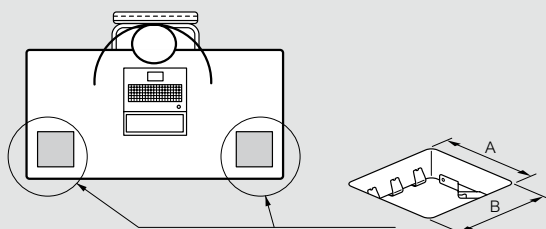

Возможность выдерживать сильные и слабые токи

Тип пола	Сильный ток	Слабый ток
Бетонный	Да	Нет
Фальш-пол	Да	Совместимо с Кат. 6
В столе	Да	Совместимо с Кат. 6

■ Монтаж

В столе или фальш-полу

Размер блока	A ⁽¹⁾ (мм)	B ⁽¹⁾ (мм)
3 модуля	108	108
4 модуля	108	131
6 модулей	108	218
8 модулей	108	263

Пустой выдвижной розеточный блок

Размер блока	A (мм)	B (мм)	C (мм)	D (мм)
3 модуля	79.8	92	57	77.5
4 модуля	102.3	114.5	57	77.5
6 модулей	189.8	202	57	77.5
8 модулей	231.6	247	57	77.5

Выдвижной розеточный блок с установочным набором для столов и фальш-полов