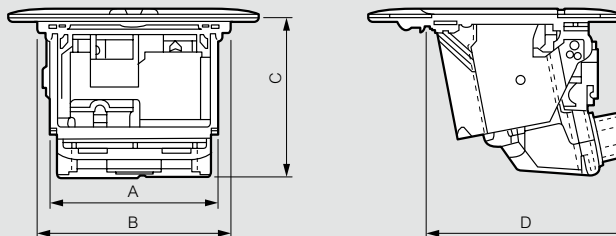

### ■ Размеры

#### Крышка

Размер блока	A (мм)	B (мм)
3 модуля	120	120
4 модуля	120	142.5
6 модулей	120	230
8 модулей	120	275

#### Пустой выдвижной розеточный блок

Размер блока	A (мм)	B (мм)	C (мм)	D (мм)
3 модуля	79.8	92	57	77.5
4 модуля	102.3	114.5	57	77.5
6 модулей	189.8	202	57	77.5
8 модулей	231.6	247	57	77.5

#### Выдвижной розеточный блок с установочным набором для столов и фальш-полов

Размер блока	A (мм)	B (мм)	C (мм)	D (мм)
3 модуля	79.8	92	74.8	96.1
4 модуля	102.3	114.5	74.8	96.1
6 модулей	189.8	202	74.8	96.1
8 модулей	231.6	247	74.8	96.1