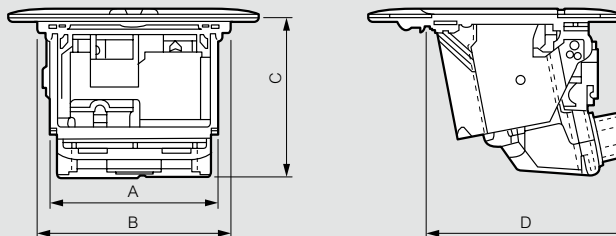

1: +/- 1 мм

Бетонные полы (расстояние между точками крепления)

Размер блока	A (мм)
3 модуля	84
4 модуля	106.5
6 модулей	194
8 модулей	239

■ Размеры

Крышка

Размер блока	A (мм)	B (мм)
3 модуля	120	120
4 модуля	120	142.5
6 модулей	120	230
8 модулей	120	275

Пустой выдвижной розеточный блок

Размер блока	A (мм)	B (мм)	C (мм)	D (мм)
3 модуля	79.8	92	57	77.5
4 модуля	102.3	114.5	57	77.5
6 модулей	189.8	202	57	77.5
8 модулей	231.6	247	57	77.5

Выдвижной розеточный блок с установочным набором для столов и фальш-полов

Размер блока	A (мм)	B (мм)	C (мм)	D (мм)
3 модуля	79.8	92	74.8	96.1
4 модуля	102.3	114.5	74.8	96.1
6 модулей	189.8	202	74.8	96.1
8 модулей	231.6	247	74.8	96.1