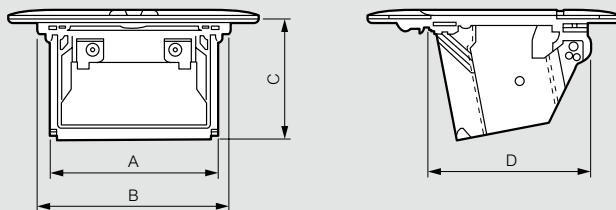

1: +/- 1 мм

Бетонные полы (расстояние между точками крепления)

Размер блока	A (мм)
3 модуля	84
4 модуля	106.5
6 модулей	194
8 модулей	239

■ Размеры

Крышка

Размер блока	A (мм)	B (мм)
3 модуля	120	120
4 модуля	120	142.5
6 модулей	120	230
8 модулей	120	275

Пустой выдвижной розеточный блок

Размер блока	A (мм)	B (мм)	C (мм)	D (мм)
3 модуля	79.8	92	57	77.5
4 модуля	102.3	114.5	57	77.5
6 модулей	189.8	202	57	77.5
8 модулей	231.6	247	57	77.5

Выдвижной розеточный блок с установочным набором для столов и фальш-полов

Размер блока	A (мм)	B (мм)	C (мм)	D (мм)
3 модуля	79.8	92	74.8	96.1
4 модуля	102.3	114.5	74.8	96.1
6 модулей	189.8	202	74.8	96.1
8 модулей	231.6	247	74.8	96.1