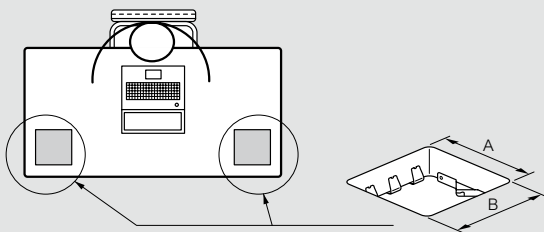

Возможность выдерживать сильные и слабые токи

Тип пола	Сильный ток	Слабый ток
Бетонный	Да	Нет
Фальш-пол	Да	Совместимо с Кат. 6
В столе	Да	Совместимо с Кат. 6

■ Монтаж

В столе или фальш-полу

Размер блока	A ⁽¹⁾ (мм)	B ⁽¹⁾ (мм)
3 модуля	108	108
4 модуля	108	131
6 модулей	108	218
8 модулей	108	263

Пустой выдвижной розеточный блок

Размер блока	A (мм)	B (мм)	C (мм)	D (мм)
3 модуля	79.8	92	57	77.5
4 модуля	102.3	114.5	57	77.5
6 модулей	189.8	202	57	77.5
8 модулей	231.6	247	57	77.5

Выдвижной розеточный блок с установочным набором для столов и фальш-полов