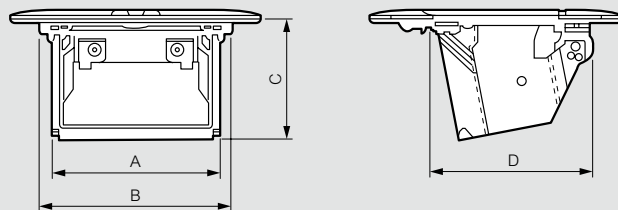

Пустой выдвижной розеточный блок

Размер блока	A (мм)	B (мм)	C (мм)	D (мм)
3 модуля	79.8	92	57	77.5
4 модуля	102.3	114.5	57	77.5
6 модулей	189.8	202	57	77.5
8 модулей	231.6	247	57	77.5