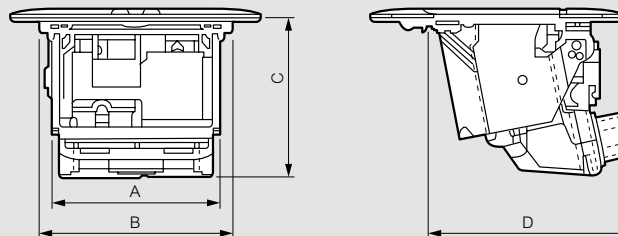

### Размеры

#### Крышка

Размер блока	A (мм)	B (мм)
3 модуля	120	120
4 модуля	120	142.5
6 модулей	120	230
8 модулей	120	275

#### Пустой выдвижной розеточный блок

Размер блока	A (мм)	B (мм)	C (мм)	D (мм)
3 модуля	79.8	92	57	77.5
4 модуля	102.3	114.5	57	77.5
6 модулей	189.8	202	57	77.5
8 модулей	231.6	247	57	77.5

#### Выдвижной розеточный блок с установочным набором для столов и фальш-полов

Размер блока	A (мм)	B (мм)	C (мм)	D (мм)
3 модуля	79.8	92	74.8	96.1
4 модуля	102.3	114.5	74.8	96.1
6 модулей	189.8	202	74.8	96.1
8 модулей	231.6	247	74.8	96.1