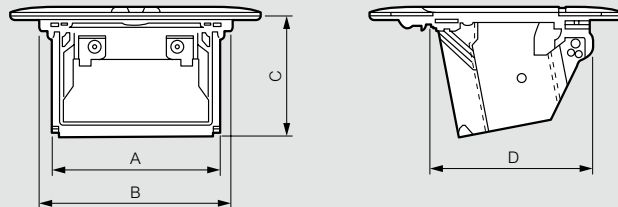

Пустой выдвижной розеточный блок

Размер блока	A (мм)	B (мм)	C (мм)	D (мм)
3 модуля	79.8	92	57	77.5
4 модуля	102.3	114.5	57	77.5
6 модулей	189.8	202	57	77.5
8 модулей	231.6	247	57	77.5