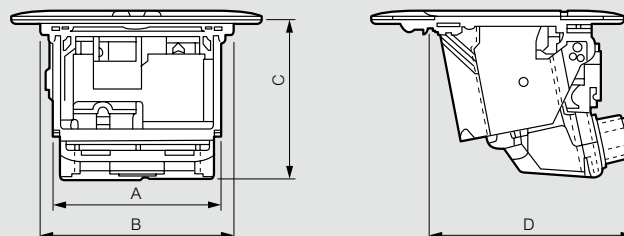

### Размеры

#### Крышка

Размер блока	A (мм)	B (мм)
3 модуля	120	120
4 модуля	120	142.5
6 модулей	120	230
8 модулей	120	275

#### Пустой выдвижной розеточный блок

Размер блока	A (мм)	B (мм)	C (мм)	D (мм)
3 модуля	79.8	92	57	77.5
4 модуля	102.3	114.5	57	77.5
6 модулей	189.8	202	57	77.5
8 модулей	231.6	247	57	77.5

#### Выдвижной розеточный блок с установочным набором для столов и фальш-полов

Размер блока	A (мм)	B (мм)	C (мм)	D (мм)
3 модуля	79.8	92	74.8	96.1
4 модуля	102.3	114.5	74.8	96.1
6 модулей	189.8	202	74.8	96.1
8 модулей	231.6	247	74.8	96.1