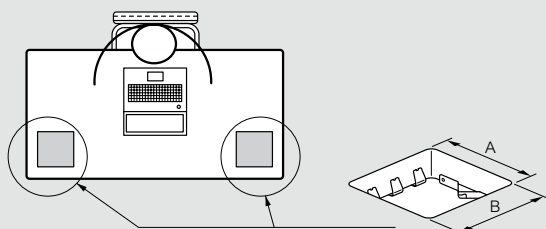

Выдвижные розеточные блоки

технические характеристики

Технические характеристики

Классификация выдвижных розеточных блоков согласно NFC 61-314 / EN 60670-1 / EN 60670-23

Сопrotивление заземления < 0,05 Ом
Степень защиты от внешних механических воздействий: IK 07
Степень защиты: IP 30 при открытой крышке
IP 40 при закрытой крышке
Стойкость к приложенной сверху механической нагрузке:
1500 Н при открытой крышке
3000 Н при закрытой крышке
Номинальное напряжение 500 В,
сопротивление изоляции > 5 МОм
Электрическая прочность изоляции: 2000 В
Устанавливается в полу в помещениях без влажной уборки

Материал

Не содержит галогенов, огнестойкий и самозатухающий
Стойкий к коррозии и перепадам температуры

Цвет	Материал
Латунь	Латунь
Алюминий	Алюминий
Нержавеющая сталь	Никелированный замок
Чёрное	Алюминий, покрашенный в чёрный цвет
Белый	Алюминий, покрашенный в белый цвет

Возможность выдерживать сильные и слабые токи

Тип пола	Сильный ток	Слабый ток
Бетонный	Да	Нет
Фальш-пол	Да	Совместимо с Кат. 6
В столе	Да	Совместимо с Кат. 6

Монтаж

В столе или фальш-полу

Размер блока	A⁽¹⁾ (мм)	B⁽¹⁾ (мм)
3 модуля	108	108
4 модуля	108	131
6 модулей	108	218
8 модулей	108	263

1: +/- 1 мм