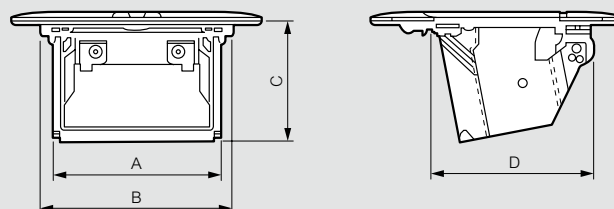

Пустой выдвижной розеточный блок

Размер блока	A (мм)	B (мм)	C (мм)	D (мм)
3 модуля	79.8	92	57	77.5
4 модуля	102.3	114.5	57	77.5
6 модулей	189.8	202	57	77.5
8 модулей	231.6	247	57	77.5