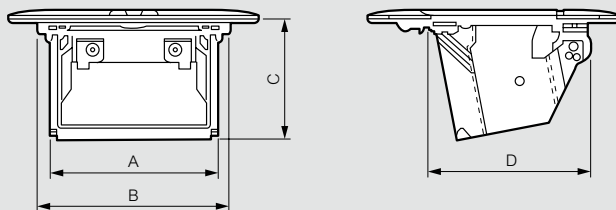

Пустой выдвижной розеточный блок

Размер блока	A (мм)	B (мм)	C (мм)	D (мм)
3 модуля	79.8	92	57	77.5
4 модуля	102.3	114.5	57	77.5
6 модулей	189.8	202	57	77.5
8 модулей	231.6	247	57	77.5