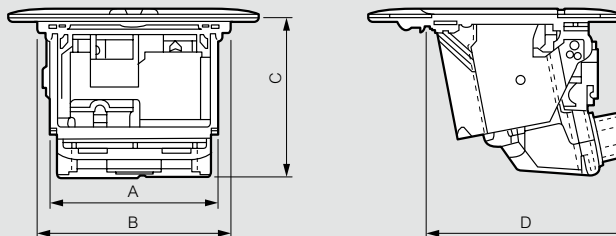

### Размеры

#### Крышка

Размер блока	A (мм)	B (мм)
3 модуля	120	120
4 модуля	120	142.5
6 модулей	120	230
8 модулей	120	275

#### Пустой выдвижной розеточный блок

Размер блока	A (мм)	B (мм)	C (мм)	D (мм)
3 модуля	79.8	92	57	77.5
4 модуля	102.3	114.5	57	77.5
6 модулей	189.8	202	57	77.5
8 модулей	231.6	247	57	77.5

#### Выдвижной розеточный блок с установочным набором для столов и фальш-полов

Размер блока	A (мм)	B (мм)	C (мм)	D (мм)
3 модуля	79.8	92	74.8	96.1
4 модуля	102.3	114.5	74.8	96.1
6 модулей	189.8	202	74.8	96.1
8 модулей	231.6	247	74.8	96.1