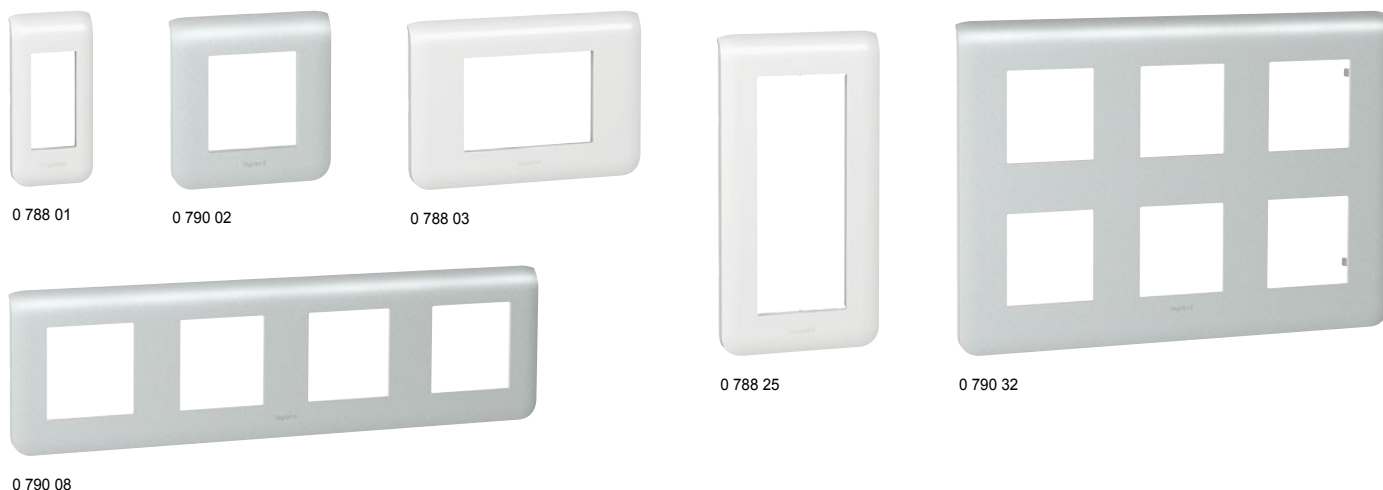

Рамки Mosaic™

Упак.	Кат. №		Рамки
	Белый	Алюминий	
10 | 5	0 788 11	0 790 11	Крепятся на суппортах винтовыми зажимами или захватами, вставляемыми в специальные прорези (при необходимости можно увеличить толщину конструкции) Для 1 модуля Крепится на суппорте Кат. № 0 802 51 Для 1 модуля Крепится на суппорте Кат. № 0 802 50 Для 2 модулей Крепится на суппортах Кат. № 0 802 51/60/61/62/69 Для 3 модулей Крепится на суппорте Кат. № 0 802 59 Для 4 модулей горизонт. установка Крепится на суппортах Кат. № 0 802 52/58 Для 5 модулей горизонт. установка Крепится на суппортах Кат. № 0 802 52/58 Для 5 модулей вертикал. установка Крепится на суппортах Кат. № 0 802 52/57 Для модулей 2x2 горизонт. установка Крепится на суппортах Кат. № 0 802 52/58 Для модулей 2x2 вертикал. установка Крепится на суппортах Кат. № 0 802 52/57 Для 6 модулей горизонт. установка Крепится на суппорте Кат. № 0 802 53 Для 8 модулей горизонт. установка Крепится на суппорте Кат. № 0 802 53 Для 3x2 модулей горизонт. установка Крепится на суппорте Кат. № 0 802 53 Для 3x2 модулей вертикал. установка Крепится на суппорте Кат. № 0 802 53
10 | 5	0 788 01	0 790 01	
10	0 788 02	0 790 02	
10 | 5	0 788 03	0 790 03	
10 | 5	0 788 14	0 790 14	
10 | 5	0 788 15	0 790 15	
10 | 5	0 788 25	0 790 25	
10 | 5	0 788 04	0 790 04	
10 | 5	0 788 22	0 790 22	
10 | 5	0 788 16	0 790 16	
10 | 5	0 788 18	0 790 18	
10 | 5	0 788 06	0 790 06	
10 | 5	0 788 23	0 790 23	

Упак.	Кат. №		Рамки (продолжение)
	Белый	Алюминий	
1	0 788 10	0 790 10	Для 10 модулей горизонт. установка Крепится на суппорте Кат. № 0 802 54 Для модулей 4x2 горизонт. установка Крепится на суппорте Кат. № 0 802 54 Для модулей 2x5 Крепится на суппорте Кат. № 0 802 64 Для модулей 2x2x2 Крепится на суппорте Кат. № 0 802 64 Для модуля управления освещением (Кат. № 0 784 30) специальный суппорт не требуется Для модулей 2x6 Крепится на суппорте Кат. № 0 802 66 Для модулей 2x8 Крепится на суппорте Кат. № 0 802 66 Для модулей 2x3x2 Крепится на суппорте Кат. № 0 802 66
1	0 788 08	0 790 08	
5 | 1	0 788 30	0 790 30	
5 | 1	0 788 38	0 790 38	
1	0 788 39		
5 | 1	0 788 36	0 790 36	
5 | 1	0 788 37	0 790 37	
5 | 1	0 788 32	0 790 32