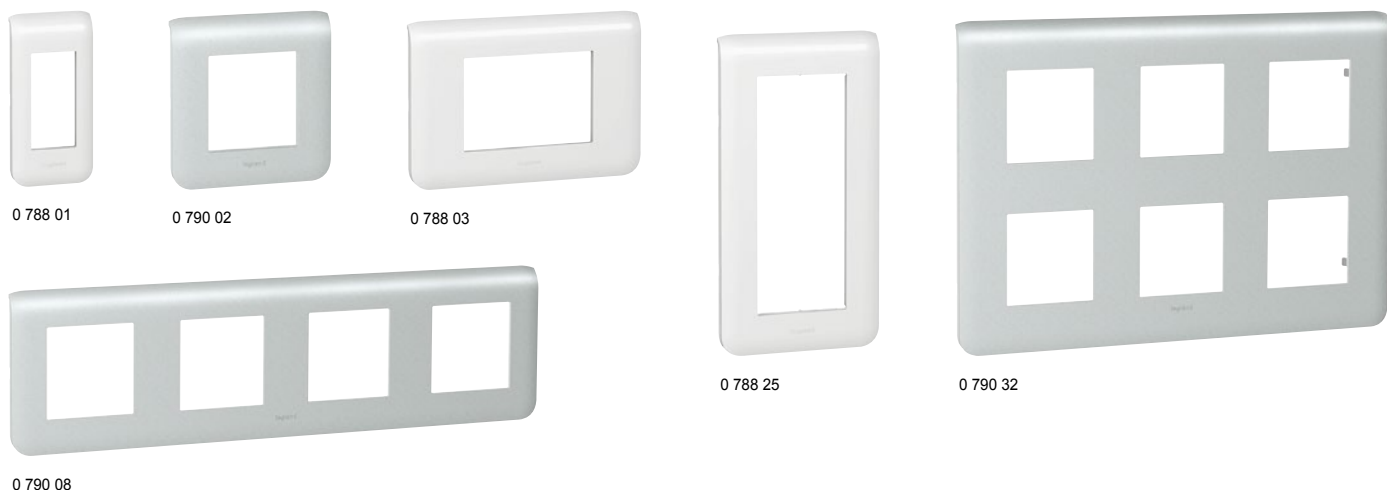

Рамки Mosaic™

Упак.	Кат. №		Рамки
	Белый	Алюминий	
10 | 5	0 788 11	0 790 11	Крепятся на суппортах винтовыми зажимами или захватами, вставляемыми в специальные прорези (при необходимости можно увеличить толщину конструкции) Для 1 модуля Крепится на суппорте Кат. № 0 802 51 Для 1 модуля Крепится на суппорте Кат. № 0 802 50 Для 2 модулей Крепится на суппортах Кат. № 0 802 51/60/61/62/69 Для 3 модулей Крепится на суппорте Кат. № 0 802 59 Для 4 модулей горизонт. установка Крепится на суппортах Кат. № 0 802 52/58 Для 5 модулей горизонт. установка Крепится на суппортах Кат. № 0 802 52/58 Для 5 модулей вертикал. установка Крепится на суппортах Кат. № 0 802 52/57 Для модулей 2x2 горизонт. установка Крепится на суппортах Кат. № 0 802 52/58 Для модулей 2x2 вертикал. установка Крепится на суппортах Кат. № 0 802 52/57 Для 6 модулей горизонт. установка Крепится на суппорте Кат. № 0 802 53 Для 8 модулей горизонт. установка Крепится на суппорте Кат. № 0 802 53 Для 3x2 модулей горизонт. установка Крепится на суппорте Кат. № 0 802 53 Для 3x2 модулей вертикал. установка Крепится на суппорте Кат. № 0 802 53
10 | 5	0 788 01	0 790 01	
10	0 788 02	0 790 02	
10 | 5	0 788 03	0 790 03	
10 | 5	0 788 14	0 790 14	
10 | 5	0 788 15	0 790 15	
10 | 5	0 788 25	0 790 25	
10 | 5	0 788 04	0 790 04	
10 | 5	0 788 22	0 790 22	
10 | 5	0 788 16	0 790 16	
10 | 5	0 788 18	0 790 18	
10 | 5	0 788 06	0 790 06	
10 | 5	0 788 23	0 790 23	

Упак.	Кат. №		Рамки (продолжение)
	Белый	Алюминий	
1	0 788 10	0 790 10	Для 10 модулей горизонт. установка Крепится на суппорте Кат. № 0 802 54 Для модулей 4x2 горизонт. установка Крепится на суппорте Кат. № 0 802 54 Для модулей 2x5 Крепится на суппорте Кат. № 0 802 64 Для модулей 2x2x2 Крепится на суппорте Кат. № 0 802 64 Для модуля управления освещением (Кат. № 0 784 30) специальный суппорт не требуется Для модулей 2x6 Крепится на суппорте Кат. № 0 802 66 Для модулей 2x8 Крепится на суппорте Кат. № 0 802 66 Для модулей 2x3x2 Крепится на суппорте Кат. № 0 802 66
1	0 788 08	0 790 08	
5 | 1	0 788 30	0 790 30	
5 | 1	0 788 38	0 790 38	
1	0 788 39		
5 | 1	0 788 36	0 790 36	
5 | 1	0 788 37	0 790 37	
5 | 1	0 788 32	0 790 32