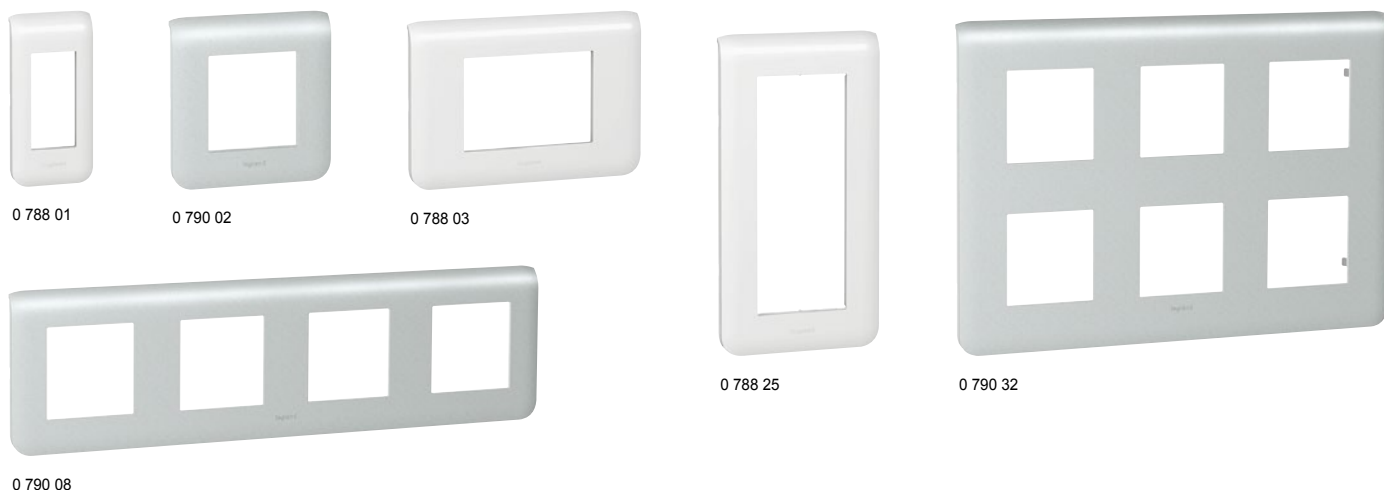

Рамки Mosaic™

Упак.	Кат. №		Рамки
	Белый	Алюминий	
10 5	0 788 11	0 790 11	Крепятся на суппортах винтовыми зажимами или захватами, вставляемыми в специальные прорези (при необходимости можно увеличить толщину конструкции)
10 5	0 788 01	0 790 01	Для 1 модуля Крепится на суппорте Кат. № 0 802 51
10	0 788 02	0 790 02	Для 1 модуля Крепится на суппорте Кат. № 0 802 50
10 5	0 788 03	0 790 03	Для 2 модулей Крепится на суппортах Кат. № 0 802 51/60/61/62/69
10 5	0 788 14	0 790 14	Для 3 модулей Крепится на суппорте Кат. № 0 802 59
10 5	0 788 15	0 790 15	Для 4 модулей горизонт. установка Крепится на суппортах Кат. № 0 802 52/58
10 5	0 788 25	0 790 25	Для 5 модулей горизонт. установка Крепится на суппортах Кат. № 0 802 52/58
10 5	0 788 04	0 790 04	Для 5 модулей вертикал. установка Крепится на суппортах Кат. № 0 802 52/57
10 5	0 788 22	0 790 22	Для модулей 2x2 горизонт. установка Крепится на суппортах Кат. № 0 802 52/58
10 5	0 788 16	0 790 16	Для модулей 2x2 вертикал. установка Крепится на суппортах Кат. № 0 802 52/57
10 5	0 788 18	0 790 18	Для 6 модулей горизонт. установка Крепится на суппорте Кат. № 0 802 53
10 5	0 788 06	0 790 06	Для 8 модулей горизонт. установка Крепится на суппорте Кат. № 0 802 53
10 5	0 788 23	0 790 23	Для 3x2 модулей горизонт. установка Крепится на суппорте Кат. № 0 802 53
10 5	0 788 23	0 790 23	Для 3x2 модулей вертикал. установка Крепится на суппорте Кат. № 0 802 53