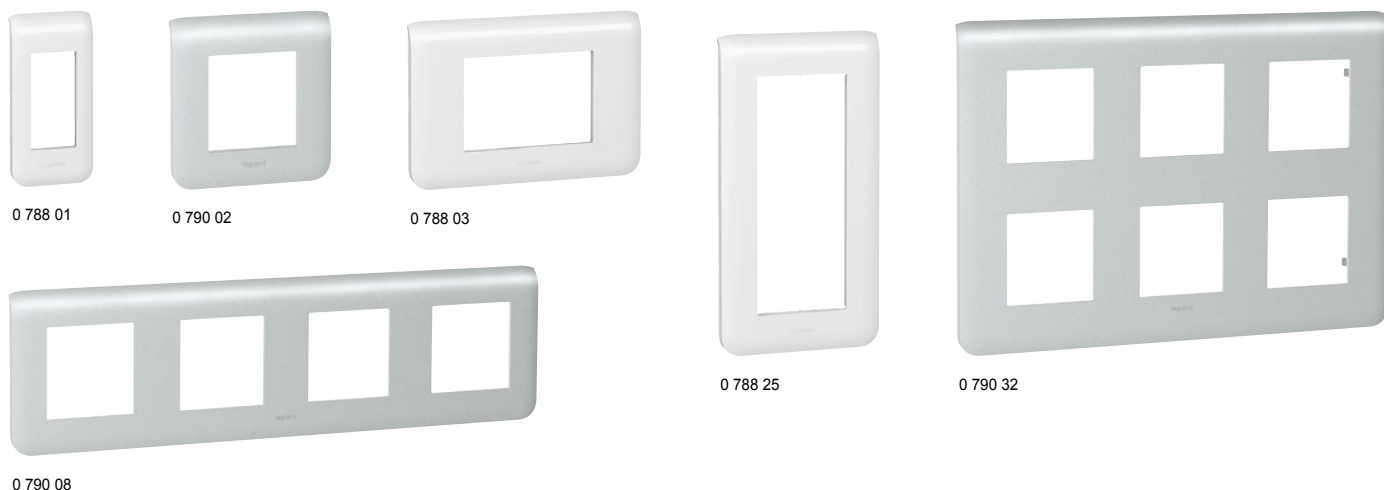

Рамки Mosaic™

Упак.	Кат. №		Рамки
	Белый	Алюминий	
10 | 5	0 788 11	0 790 11	Крепятся на суппортах винтовыми зажимами или захватами, вставляемыми в специальные прорези (при необходимости можно увеличить толщину конструкции) Для 1 модуля Крепится на суппорте Кат. № 0 802 51 Для 1 модуля Крепится на суппорте Кат. № 0 802 50 Для 2 модулей Крепится на суппортах Кат. № 0 802 51/60/61/62/69 Для 3 модулей Крепится на суппорте Кат. № 0 802 59 Для 4 модулей горизонт. установка Крепится на суппортах Кат. № 0 802 52/58 Для 5 модулей горизонт. установка Крепится на суппортах Кат. № 0 802 52/58 Для 5 модулей вертикал. установка Крепится на суппортах Кат. № 0 802 52/57 Для модулей 2x2 горизонт. установка Крепится на суппортах Кат. № 0 802 52/58 Для модулей 2x2 вертикал. установка Крепится на суппортах Кат. № 0 802 52/57 Для 6 модулей горизонт. установка Крепится на суппорте Кат. № 0 802 53 Для 8 модулей горизонт. установка Крепится на суппорте Кат. № 0 802 53 Для 3x2 модулей горизонт. установка Крепится на суппорте Кат. № 0 802 53 Для 3x2 модулей вертикал. установка Крепится на суппорте Кат. № 0 802 53
10 | 5	0 788 01	0 790 01	
10	0 788 02	0 790 02	
10 | 5	0 788 03	0 790 03	
10 | 5	0 788 14	0 790 14	
10 | 5	0 788 15	0 790 15	
10 | 5	0 788 25	0 790 25	
10 | 5	0 788 04	0 790 04	
10 | 5	0 788 22	0 790 22	
10 | 5	0 788 16	0 790 16	
10 | 5	0 788 18	0 790 18	
10 | 5	0 788 06	0 790 06	
10 | 5	0 788 23	0 790 23	

Упак.	Кат. №		Рамки (продолжение)
	Белый	Алюминий	
1	0 788 10	0 790 10	Для 10 модулей горизонт. установка Крепится на суппорте Кат. № 0 802 54 Для модулей 4x2 горизонт. установка Крепится на суппорте Кат. № 0 802 54 Для модулей 2x5 Крепится на суппорте Кат. № 0 802 64 Для модулей 2x2x2 Крепится на суппорте Кат. № 0 802 64 Для модуля управления освещением (Кат. № 0 784 30) специальный суппорт не требуется Для модулей 2x6 Крепится на суппорте Кат. № 0 802 66 Для модулей 2x8 Крепится на суппорте Кат. № 0 802 66 Для модулей 2x3x2 Крепится на суппорте Кат. № 0 802 66
1	0 788 08	0 790 08	
5 | 1	0 788 30	0 790 30	
5 | 1	0 788 38	0 790 38	
1	0 788 39		
5 | 1	0 788 36	0 790 36	
5 | 1	0 788 37	0 790 37	
5 | 1	0 788 32	0 790 32