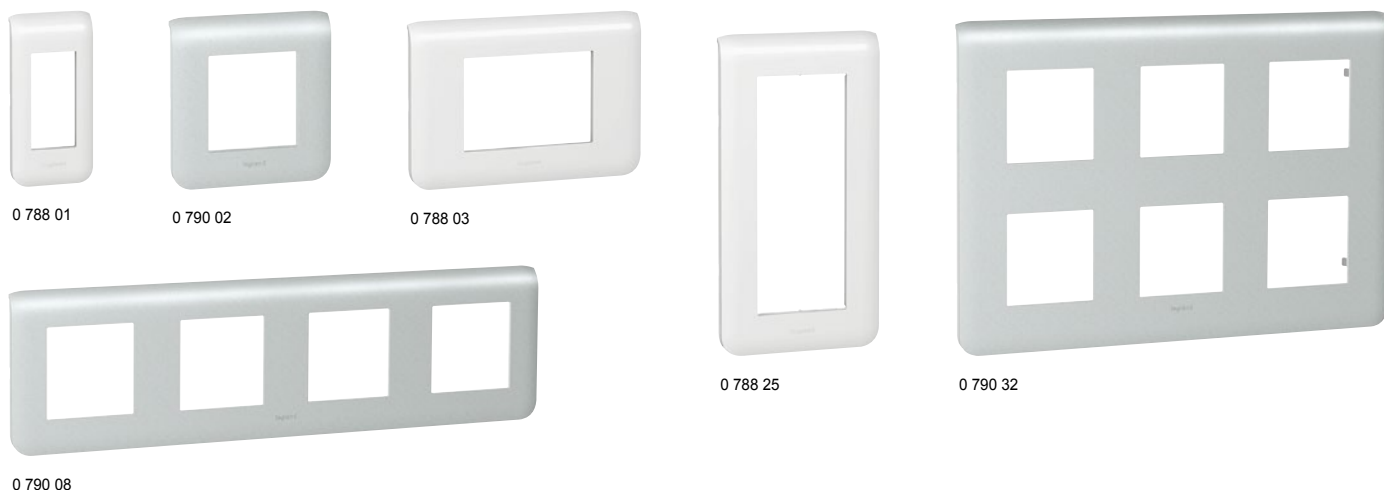

# Рамки Mosaic™

Упак.	Кат. №		Рамки
	Белый	Алюминий	
10   5	0 788 11	0 790 11	Крепятся на суппортах винтовыми зажимами или захватами, вставляемыми в специальные прорези (при необходимости можно увеличить толщину конструкции)
10   5	0 788 01	0 790 01	Для 1 модуля Крепится на суппорте Кат. № 0 802 51
10	0 788 02	0 790 02	Для 1 модуля Крепится на суппорте Кат. № 0 802 50
10   5	0 788 03	0 790 03	Для 2 модулей Крепится на суппортах Кат. № 0 802 51/60/61/62/69
10   5	0 788 14	0 790 14	Для 3 модулей Крепится на суппорте Кат. № 0 802 59
10   5	0 788 15	0 790 15	Для 4 модулей горизонт. установка Крепится на суппортах Кат. № 0 802 52/58
10   5	0 788 25	0 790 25	Для 5 модулей горизонт. установка Крепится на суппортах Кат. № 0 802 52/58
10   5	0 788 04	0 790 04	Для 5 модулей вертикал. установка Крепится на суппортах Кат. № 0 802 52/57
10   5	0 788 22	0 790 22	Для модулей 2x2 горизонт. установка Крепится на суппортах Кат. № 0 802 52/58
10   5	0 788 16	0 790 16	Для модулей 2x2 вертикал. установка Крепится на суппортах Кат. № 0 802 52/57
10   5	0 788 18	0 790 18	Для 6 модулей горизонт. установка Крепится на суппорте Кат. № 0 802 53
10   5	0 788 06	0 790 06	Для 8 модулей горизонт. установка Крепится на суппорте Кат. № 0 802 53
10   5	0 788 23	0 790 23	Для 3x2 модулей горизонт. установка Крепится на суппорте Кат. № 0 802 53
10   5	0 788 23	0 790 23	Для 3x2 модулей вертикал. установка Крепится на суппорте Кат. № 0 802 53