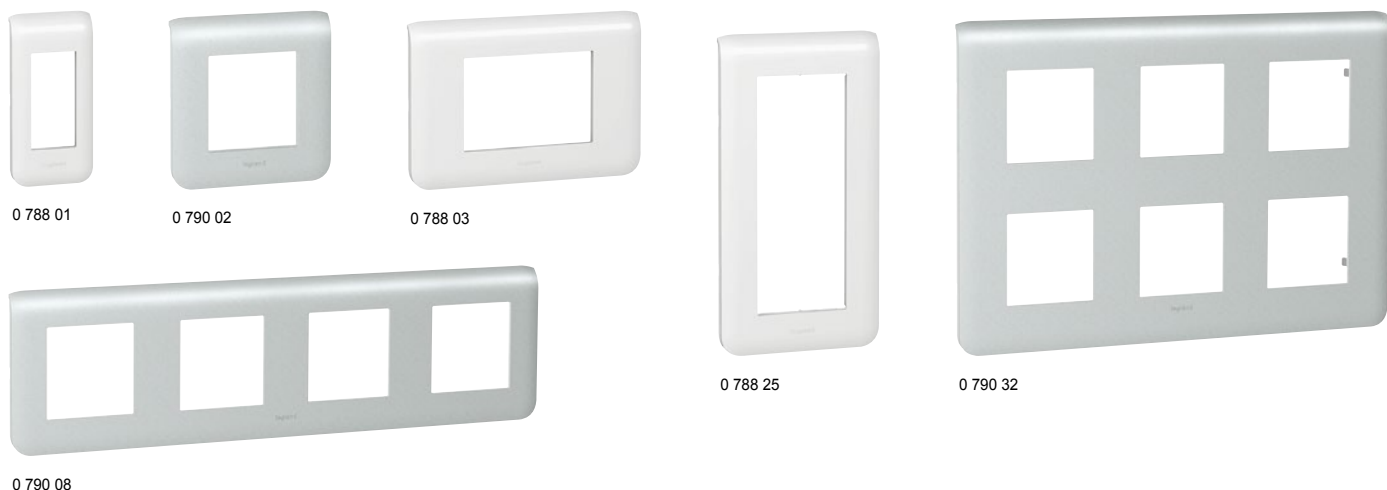

Рамки Mosaic™

Упак.	Кат. №		Рамки
			<p>Крепятся на суппортах винтовыми зажимами или захватами, вставляемыми в специальные прорези (при необходимости можно увеличить толщину конструкции)</p> <p> Для 1 модуля Крепится на суппорте Кат. № 0 802 51</p> <p> Для 1 модуля Крепится на суппорте Кат. № 0 802 50</p> <p> Для 2 модулей Крепится на суппортах Кат. № 0 802 51/60/61/62/69</p> <p> Для 3 модулей Крепится на суппорте Кат. № 0 802 59</p> <p> Для 4 модулей горизонт. установка Крепится на суппортах Кат. № 0 802 52/58</p> <p> Для 5 модулей горизонт. установка Крепится на суппортах Кат. № 0 802 52/58</p> <p> Для 5 модулей вертикал. установка Крепится на суппортах Кат. № 0 802 52/57</p> <p> Для модулей 2x2 горизонт. установка Крепится на суппортах Кат. № 0 802 52/58</p> <p> Для модулей 2x2 вертикал. установка Крепится на суппортах Кат. № 0 802 52/57</p> <p> Для 6 модулей горизонт. установка Крепится на суппорте Кат. № 0 802 53</p> <p> Для 8 модулей горизонт. установка Крепится на суппорте Кат. № 0 802 53</p> <p> Для 3x2 модулей горизонт. установка Крепится на суппорте Кат. № 0 802 53</p> <p> Для 3x2 модулей вертикал. установка Крепится на суппорте Кат. № 0 802 53</p>
10 5	Белый 0 788 11	Алюминий 0 790 11	
10 5	0 788 01	0 790 01	
10	0 788 02	0 790 02	
10 5	0 788 03	0 790 03	
10 5	0 788 14	0 790 14	
10 5	0 788 15	0 790 15	
10 5	0 788 25	0 790 25	
10 5	0 788 04	0 790 04	
10 5	0 788 22	0 790 22	
10 5	0 788 16	0 790 16	
10 5	0 788 18	0 790 18	
10 5	0 788 06	0 790 06	
10 5	0 788 23	0 790 23	