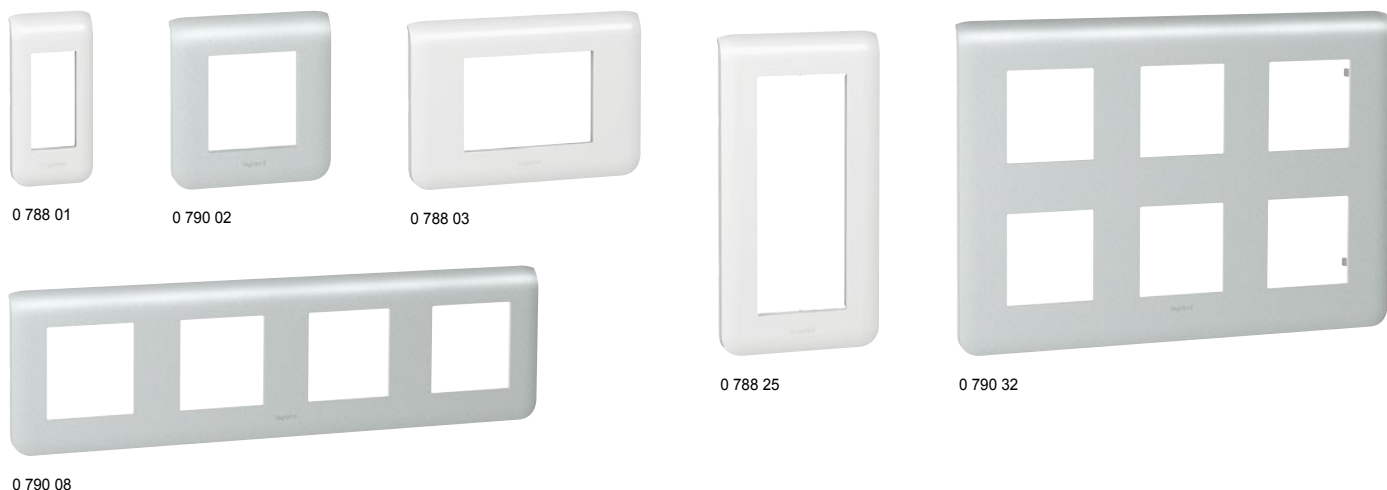

Рамки Mosaic™

Упак.	Кат. №		Рамки
	Белый	Алюминий	
10 5	0 788 11	0 790 11	Крепятся на суппортах винтовыми зажимами или захватами, вставляемыми в специальные прорези (при необходимости можно увеличить толщину конструкции)
10 5	0 788 01	0 790 01	Для 1 модуля Крепится на суппорте Кат. № 0 802 51
10	0 788 02	0 790 02	Для 1 модуля Крепится на суппорте Кат. № 0 802 50
10 5	0 788 03	0 790 03	Для 2 модулей Крепится на суппортах Кат. № 0 802 51/60/61/62/69
10 5	0 788 14	0 790 14	Для 3 модулей Крепится на суппорте Кат. № 0 802 59
10 5	0 788 15	0 790 15	Для 4 модулей горизонт. установка Крепится на суппортах Кат. № 0 802 52/58
10 5	0 788 25	0 790 25	Для 5 модулей горизонт. установка Крепится на суппортах Кат. № 0 802 52/58
10 5	0 788 04	0 790 04	Для 5 модулей вертикал. установка Крепится на суппортах Кат. № 0 802 52/57
10 5	0 788 22	0 790 22	Для модулей 2x2 горизонт. установка Крепится на суппортах Кат. № 0 802 52/58
10 5	0 788 16	0 790 16	Для модулей 2x2 вертикал. установка Крепится на суппортах Кат. № 0 802 52/57
10 5	0 788 18	0 790 18	Для 6 модулей горизонт. установка Крепится на суппорте Кат. № 0 802 53
10 5	0 788 06	0 790 06	Для 8 модулей горизонт. установка Крепится на суппорте Кат. № 0 802 53
10 5	0 788 23	0 790 23	Для 3x2 модулей горизонт. установка Крепится на суппорте Кат. № 0 802 53
10 5	0 788 23	0 790 23	Для 3x2 модулей вертикал. установка Крепится на суппорте Кат. № 0 802 53