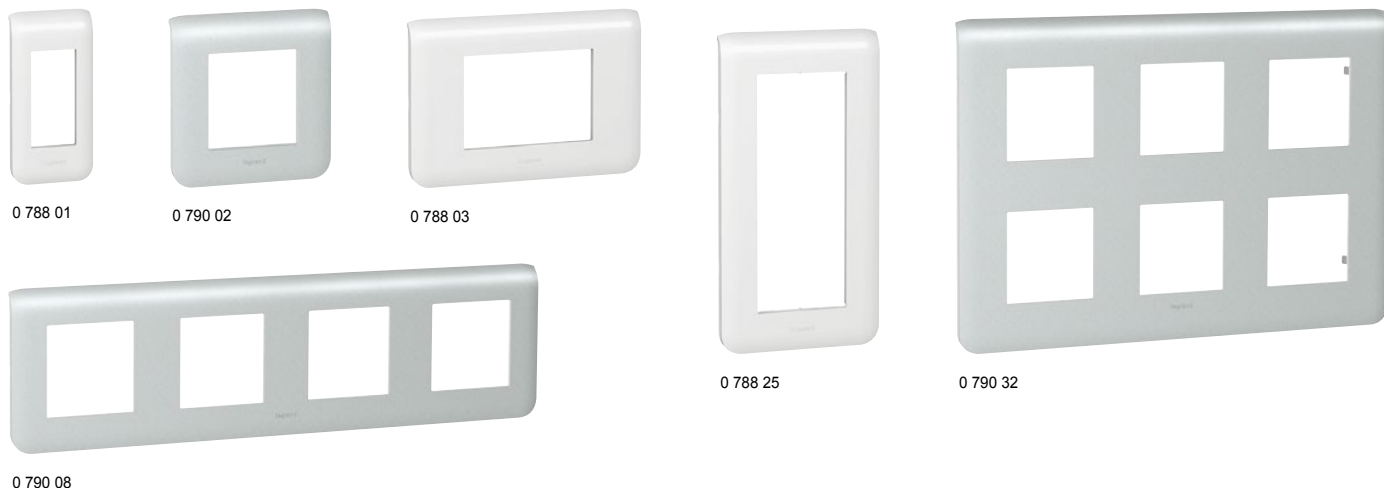

**Рамки Mosaic™**

Упак.	Кат. №		Рамки
	Белый	Алюминий	
10   5	0 788 11	0 790 11	Крепятся на суппортах винтовыми зажимами или захватами, вставляемыми в специальные прорези (при необходимости можно увеличить толщину конструкции)
10   5	0 788 01	0 790 01	Для 1 модуля Крепится на суппорте Кат. № 0 802 51
10	0 788 02	0 790 02	Для 1 модуля Крепится на суппорте Кат. № 0 802 50
10   5	0 788 03	0 790 03	Для 2 модулей Крепится на суппортах Кат. № 0 802 51/60/61/62/69
10   5	0 788 14	0 790 14	Для 3 модулей Крепится на суппорте Кат. № 0 802 59
10   5	0 788 15	0 790 15	Для 4 модулей горизонт. установка Крепится на суппортах Кат. № 0 802 52/58
10   5	0 788 25	0 790 25	Для 5 модулей горизонт. установка Крепится на суппортах Кат. № 0 802 52/58
10   5	0 788 04	0 790 04	Для 5 модулей вертикал. установка Крепится на суппортах Кат. № 0 802 52/57
10   5	0 788 22	0 790 22	Для модулей 2x2 горизонт. установка Крепится на суппортах Кат. № 0 802 52/58
10   5	0 788 16	0 790 16	Для модулей 2x2 вертикал. установка Крепится на суппортах Кат. № 0 802 52/57
10   5	0 788 18	0 790 18	Для 6 модулей горизонт. установка Крепится на суппорте Кат. № 0 802 53
10   5	0 788 06	0 790 06	Для 8 модулей горизонт. установка Крепится на суппорте Кат. № 0 802 53
10   5	0 788 23	0 790 23	Для 3x2 модулей горизонт. установка Крепится на суппорте Кат. № 0 802 53
10   5	0 788 23	0 790 23	Для 3x2 модулей вертикал. установка Крепится на суппорте Кат. № 0 802 53