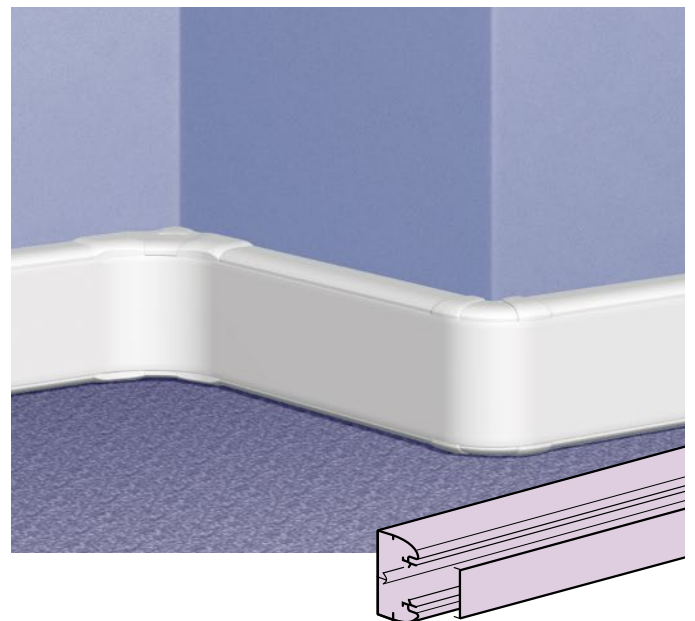

Кабель-каналы DLP 35x80

монтаж оборудования

Суппорт Программы Mosaic, 2 модуля Кат. № 0 109 52 для крышки 65 мм

2 суппорта Программы Mosaic, 2 модуля Кат. № 0 109 52 для крышки 65 мм

| Упак. | Кат. № | Суппорты для монтажа оборудования | |
|-------|-------------|---|--|
| | | Суппорты Mosaic Суппорты монтируются на защелках, комплектуются декоративной рамкой Для монтажа изделий Программы Mosaic в кабель-каналы и колонны | |
| | Крыш. 65 мм | | |
| 20 | 0 109 52 | | 2 модуля |
| 20 | 0 109 54 | | 4 модуля |
| 10 | 0 109 56 | | 6 модулей |
| 10 | 0 109 58 | | 8 модулей |
| 10 | 0 109 27 | | Изоляционная коробка – 2 модуля Для монтажа 4, 6 и 8 модулей соединить соответствующее количество коробок |
| | | Суппорт для модульного оборудования | |
| 5 | 0 109 25 | | 2 модуля по 17,5 мм |

| | | Розетки Mosaic специальные для DLP | | |
|----|----------|--|--|--------------------------|
| | | Проходные, немецкий стандарт Безвинтовое соединение | | Кол-во модулей 22,5 x 45 |
| 10 | 0 774 01 | | 2 К + 3 | 2 |
| 10 | 0 774 21 | | Со шторками С механ. блокировкой | 2 |
| 10 | 0 774 02 | | 2 x 2 К + 3 | 4 |
| 10 | 0 774 22 | | Со шторками С механ. блокировкой | 4 |
| 10 | 0 774 03 | | 3 x 2 К + 3 | 6 |
| 10 | 0 774 23 | | Со шторками С механ. блокировкой | 6 |
| 5 | 0 774 04 | | 4 x 2 К + 3 | 8 |
| 5 | 0 774 24 | | Со шторками. С механической блокировкой | 8 |
| 10 | 0 898 07 | | Заглушка соединительная | |

КАБЕЛЬ-КАНАЛЫ DLP С ГИБКИМИ КРЫШКАМИ

Всего 1 Кат. №
для заказа
самых
популярных
кабель-каналов

- Для монтажа в помещениях любой конфигурации

- Кабель-каналы сечений 35x105, 50x80, 50x105, 50x150 поставляются с крышками