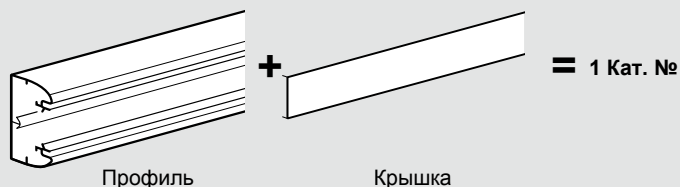

| Упак. | Кат. № | Суппорты Mosaic |
|-------|----------|---|
| 20 | 0 109 52 | Крыш. 65 мм 2 модуля |
| 20 | 0 109 54 | 4 модуля |
| 10 | 0 109 56 | 6 модулей |
| 10 | 0 109 58 | 8 модулей |
| 10 | 0 109 27 | Изоляционная коробка – 2 модуля Для монтажа 4, 6 и 8 модулей соединить соответствующее количество коробок |
| 5 | 0 109 25 | Суппорт для модульного оборудования 2 модуля по 17,5 мм |

Кабель-каналы DLP 50 x 80

Преимущества сечения 50 x 80 мм

Заказываются под одним Кат. №

Оптимальное сочетание с серией Mosaic

Монтаж розеток Mosaic в кабель-каналы DLP

3 Большая полезная емкость

Розетка Mosaic
"специальная для DLP"