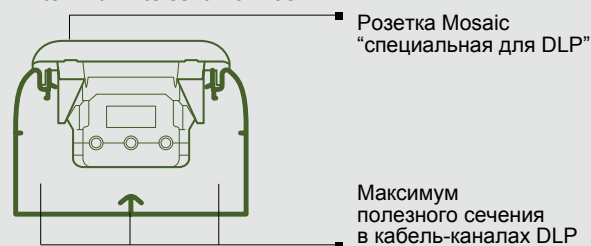

Кабель-каналы DLP 50 x 80

Преимущества сечения 50 x 80 мм

Заказываются под одним Кат. №

Оптимальное сочетание с серией Mosaic

Монтаж розеток Mosaic в кабель-каналы DLP

3 Большая полезная емкость

Розетка Mosaic
"специальная для DLP"

Максимум
полезного сечения
в кабель-каналах DLP

Кабельные каналы DLP: применение

1 Удовлетворяют требованиям большинства электроустановок

Кабельные каналы DLP выпускаются в версиях с 1, 2 и 3-мя перегородками