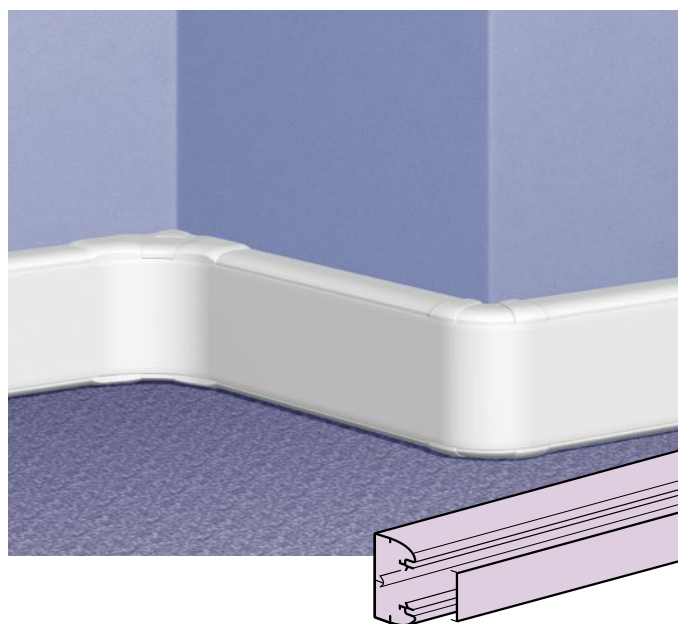

Кабель-каналы DLP 35x80

монтаж оборудования

Суппорт Программы Mosaic, 2 модуля Кат. № 0 109 52 для крышки 65 мм

2 суппорта Программы Mosaic, 2 модуля Кат. № 0 109 52 для крышки 65 мм

Упак.	Кат. №	Суппорты для монтажа оборудования	
		Суппорты Mosaic Суппорты монтируются на защелках, комплектуются декоративной рамкой Для монтажа изделий Программы Mosaic в кабель-каналы и колонны	
	Крыш. 65 мм		
20	0 109 52		2 модуля
20	0 109 54		4 модуля
10	0 109 56		6 модулей
10	0 109 58		8 модулей
10	0 109 27		Изоляционная коробка – 2 модуля Для монтажа 4, 6 и 8 модулей соединить соответствующее количество коробок
		Суппорт для модульного оборудования	
5	0 109 25		2 модуля по 17,5 мм

		Розетки Mosaic специальные для DLP		
		Проходные, немецкий стандарт Безвинтовое соединение		Кол-во модулей 22,5 x 45
10	0 774 01		2 К + 3 Со шторками	2
10	0 774 21		С механич. блокировкой	2
10	0 774 02		2 x 2 К + 3 Со шторками	4
10	0 774 22		С механич. блокировкой	4
10	0 774 03		3 x 2 К + 3 Со шторками	6
10	0 774 23		С механич. блокировкой	6
5	0 774 04		4 x 2 К + 3 Со шторками.	8
5	0 774 24		С механической блокировкой	8
10	0 898 07		Заглушка соединительная	

КАБЕЛЬ-КАНАЛЫ DLP С ГИБКИМИ КРЫШКАМИ

Всего 1 Кат. №
для заказа
самых

популярных
кабель-каналов

■ Для монтажа в помещениях любой конфигурации

■ Кабель-каналы сечений 35x105, 50x80, 50x105, 50x150 поставляются с крышками

Кабель-каналы DLP 50 x 80

Преимущества сечения 50 x 80 мм

Заказываются под одним Кат. №

Оптимальное сочетание с серией Mosaic

Монтаж розеток Mosaic в кабель-каналы DLP

3 Большая полезная емкость

Кабельные каналы DLP: применение