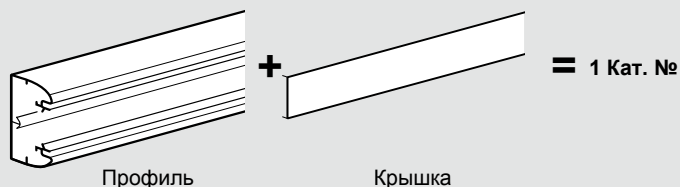

| Упак. | Кат. № | Суппорты Mosaic |
|-------|----------|---|
| 20 | 0 109 52 | Крыш. 65 мм 2 модуля |
| 20 | 0 109 54 | 4 модуля |
| 10 | 0 109 56 | 6 модулей |
| 10 | 0 109 58 | 8 модулей |
| 10 | 0 109 27 | Изоляционная коробка – 2 модуля Для монтажа 4, 6 и 8 модулей соединить соответствующее количество коробок |
| 5 | 0 109 25 | Суппорт для модульного оборудования 2 модуля по 17,5 мм |

Кабель-каналы DLP 50 x 80

Преимущества сечения 50 x 80 мм

Заказываются под одним Кат. №

Оптимальное сочетание с серией Mosaic

Монтаж розеток Mosaic в кабель-каналы DLP

3 Большая полезная емкость

Кабельные каналы DLP: применение