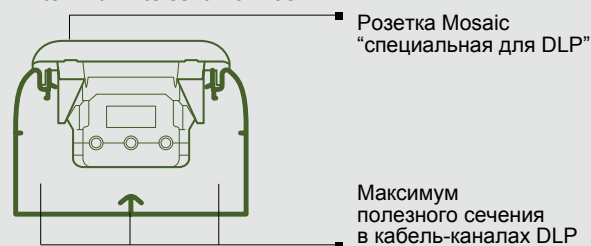

Кабель-каналы DLP 50 x 80

Преимущества сечения 50 x 80 мм

Заказываются под одним Кат. №

Оптимальное сочетание с серией Mosaic

Монтаж розеток Mosaic в кабель-каналы DLP

3 Большая полезная емкость

Кабельные каналы DLP: применение

1 Удовлетворяют требованиям большинства электроустановок

Кабельные каналы DLP выпускаются в версиях с 1, 2 и 3-мя перегородками

| Кабель-канал DLP | Сечение | Кат. № |
|------------------|---------------------|----------------------|
| 1 секция | 50 x 80 50 x 105 | 0 104 19 0 104 29 |
| 2 секции | 50 x 150 | 0 104 27 |
| 3 секции | 65 x 220 | 0 104 59 |