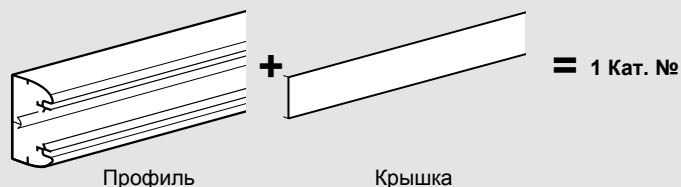

Упак.	Кат. №	Суппорты Mosaic
20	0 109 52	Крыш. 65 мм 2 модуля
20	0 109 54	4 модуля
10	0 109 56	6 модулей
10	0 109 58	8 модулей
10	0 109 27	Изоляционная коробка – 2 модуля Для монтажа 4, 6 и 8 модулей соединить соответствующее количество коробок
5	0 109 25	Суппорт для модульного оборудования 2 модуля по 17,5 мм

Кабель-каналы DLP 50 x 80

Преимущества сечения 50 x 80 мм

Заказываются под одним Кат. №

Оптимальное сочетание с серией Mosaic

Монтаж розеток Mosaic в кабель-каналы DLP

3 Большая полезная емкость

Кабельные каналы DLP: применение