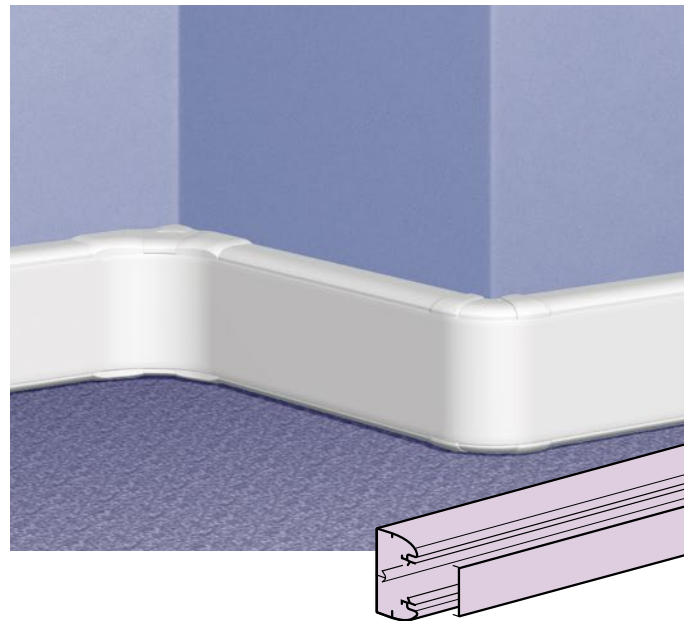

Кабель-каналы DLP 35x80

монтаж оборудования

Суппорт Программы Mosaic, 2 модуля Кат. № 0 109 52 для крышки 65 мм

2 суппорта Программы Mosaic, 2 модуля Кат. № 0 109 52 для крышки 65 мм

| Упак. | Кат. № | Суппорты для монтажа оборудования | |
|-------|-------------|---|--|
| | | Суппорты Mosaic Суппорты монтируются на защелках, комплектуются декоративной рамкой Для монтажа изделий Программы Mosaic в кабель-каналы и колонны | |
| | Крыш. 65 мм | | |
| 20 | 0 109 52 | | 2 модуля |
| 20 | 0 109 54 | | 4 модуля |
| 10 | 0 109 56 | | 6 модулей |
| 10 | 0 109 58 | | 8 модулей |
| 10 | 0 109 27 | | Изоляционная коробка – 2 модуля Для монтажа 4, 6 и 8 модулей соединить соответствующее количество коробок |
| | | Суппорт для модульного оборудования | |
| 5 | 0 109 25 | | 2 модуля по 17,5 мм |

| | | Розетки Mosaic специальные для DLP | | |
|----|----------|--|------------------------------------|--------------------------|
| | | Проходные, немецкий стандарт Безвинтовое соединение | | Кол-во модулей 22,5 x 45 |
| 10 | 0 774 01 | | 2 К + 3 Со шторками | 2 |
| 10 | 0 774 21 | | С механич. блокировкой | 2 |
| 10 | 0 774 02 | | 2 x 2 К + 3 Со шторками | 4 |
| 10 | 0 774 22 | | С механич. блокировкой | 4 |
| 10 | 0 774 03 | | 3 x 2 К + 3 Со шторками | 6 |
| 10 | 0 774 23 | | С механич. блокировкой | 6 |
| 5 | 0 774 04 | | 4 x 2 К + 3 Со шторками. | 8 |
| 5 | 0 774 24 | | С механической блокировкой | 8 |
| 10 | 0 898 07 | | Заглушка соединительная | |

КАБЕЛЬ-КАНАЛЫ DLP С ГИБКИМИ КРЫШКАМИ

Всего 1 Кат. №
для заказа
самых
популярных
кабель-каналов

■ Для монтажа в помещениях любой конфигурации

■ Кабель-каналы сечений 35x105, 50x80, 50x105, 50x150 поставляются с крышками