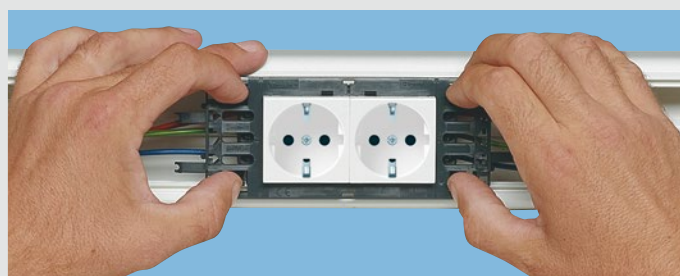

Кабель-каналы DLP 50 x 80

Преимущества сечения 50 x 80 мм

Заказываются под одним Кат. №

Оптимальное сочетание с серией Mosaic

Монтаж розеток Mosaic в кабель-каналы DLP

3 Большая полезная емкость

Кабельные каналы DLP: применение