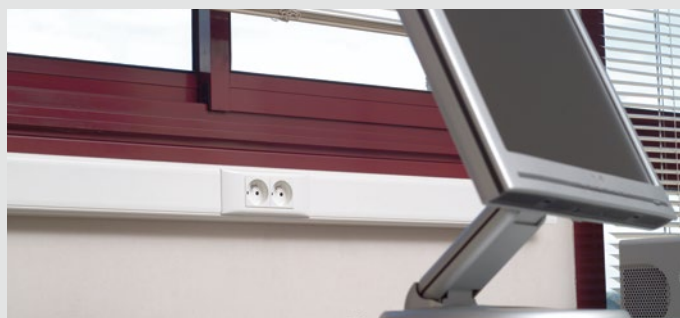

2 Пример применения

Идеальное решение для офисного здания