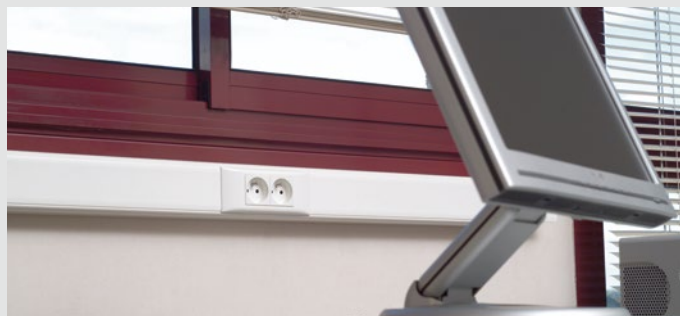

2 Пример применения

Идеальное решение для офисного здания