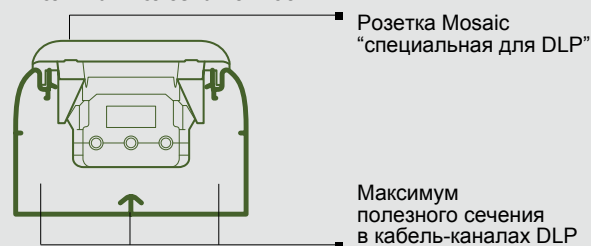

Кабель-каналы DLP 50 x 80

Преимущества сечения 50 x 80 мм

Заказываются под одним Кат. №

Оптимальное сочетание с серией Mosaic

Монтаж розеток Mosaic в кабель-каналы DLP

3 Большая полезная емкость

Кабельные каналы DLP: применение

1 Удовлетворяют требованиям большинства электроустановок

Кабельные каналы DLP выпускаются в версиях с 1, 2 и 3-мя перегородками

Кабель-канал DLP	Сечение	Кат. №
1 секция	50 x 80 50 x 105	0 104 19 0 104 29
2 секции	50 x 150	0 104 27
3 секции	65 x 220	0 104 59