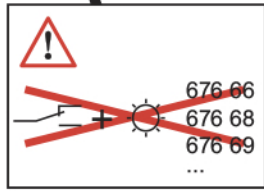

Светорегулятор 1000 Вт PLC

Mosaic™

784 02 - 792 06

SHOP220

100-240 В 50/60 Гц				
240 В	Макс.	1000 Вт	1000 Вт	1000 ВА
	Мин.	100 Вт	100 Вт	100 ВА
100 В	Макс.	500 Вт	500 Вт	500 ВА
	Мин.	50 Вт	50 Вт	50 ВА

Включение функции запоминания уровня (заводская настройка)

Отключение функции запоминания уровня

⚠ Меры предосторожности

Установку данного изделия может выполнять только квалифицированный электрик.

Неправильная установка и использование могут привести к возникновению пожара или поражению электрическим током.