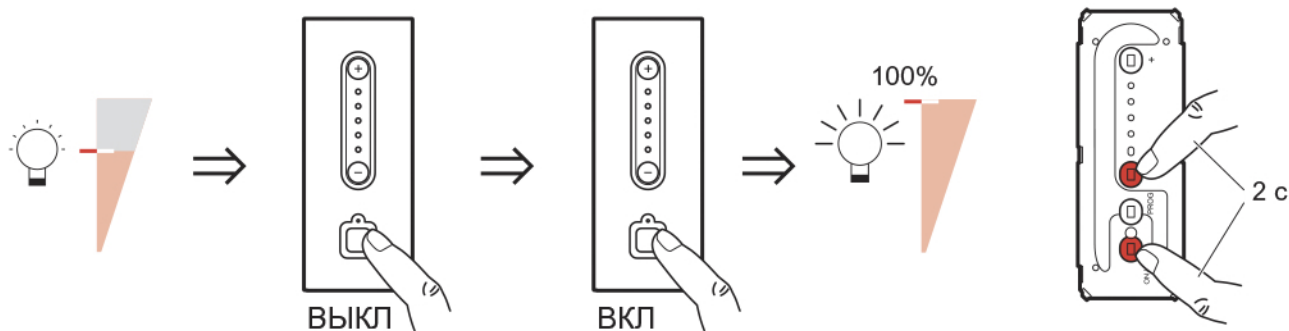

Светорегулятор 1000 Вт PLC

Mosaic™

784 02 - 792 06

SHOP220

100-240 В 50/60 Гц				
240 В	Макс.	1000 Вт	1000 Вт	1000 ВА
	Мин.	100 Вт	100 Вт	100 ВА
100 В	Макс.	500 Вт	500 Вт	500 ВА
	Мин.	50 Вт	50 Вт	50 ВА

Включение функции запоминания уровня (заводская настройка)

Отключение функции запоминания уровня

⚠ Меры предосторожности

Установку данного изделия может выполнять только квалифицированный электрик.

Неправильная установка и использование могут привести к возникновению пожара или поражению электрическим током.