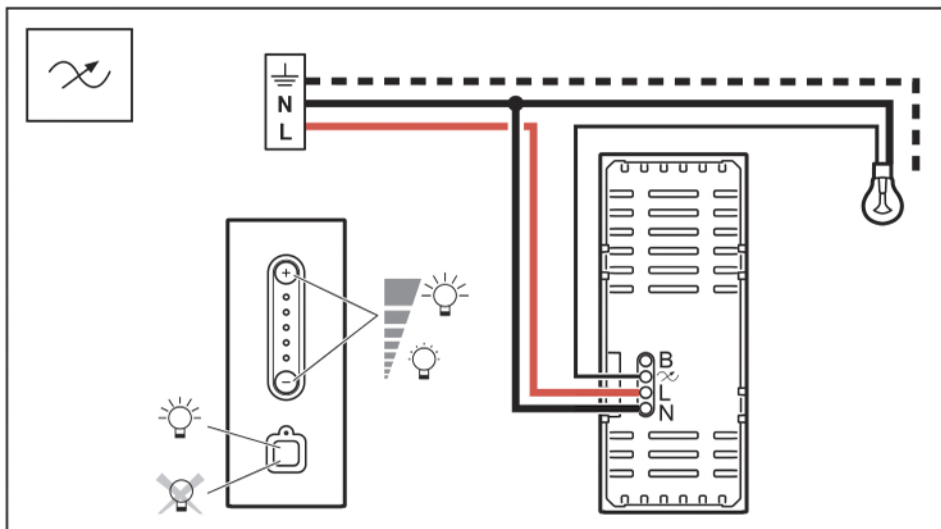

Светорегулятор 1000 Вт PLC

Mosaic™

784 02 - 792 06

SHOP220

100-240 В 50/60 Гц				
240 В	Макс.	1000 Вт	1000 Вт	1000 ВА
	Мин.	100 Вт	100 Вт	100 ВА
100 В	Макс.	500 Вт	500 Вт	500 ВА
	Мин.	50 Вт	50 Вт	50 ВА

Включение функции запоминания уровня (заводская настройка)

Отключение функции запоминания уровня

⚠ Меры предосторожности

Установку данного изделия может выполнять только квалифицированный электрик.

Неправильная установка и использование могут привести к возникновению пожара или поражению электрическим током.