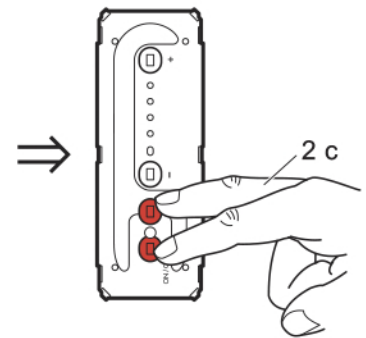

Светорегулятор 1000 Вт PLC

Mosaic™

784 02 - 792 06

SHOP220

100-240 В 50/60 Гц				
240 В	Макс.	1000 Вт	1000 Вт	1000 ВА
	Мин.	100 Вт	100 Вт	100 ВА
100 В	Макс.	500 Вт	500 Вт	500 ВА
	Мин.	50 Вт	50 Вт	50 ВА

Включение функции запоминания уровня (заводская настройка)

Отключение функции запоминания уровня

⚠ Меры предосторожности

Установку данного изделия может выполнять только квалифицированный электрик.

Неправильная установка и использование могут привести к возникновению пожара или поражению электрическим током.