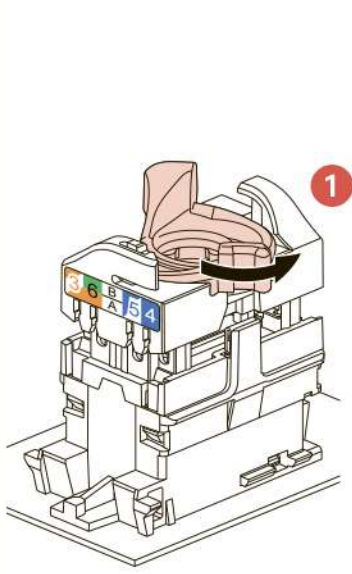

UTP/FTP STP	UTP	FTP	STP	
	Cat 5e	SA01	SA02	-
	Cat 6	SA51	SA52	SA53
	Cat 6A	SA61	-	SA63

U/UTP	F/UTP	F/UTP Cat 6A	SF/UTP
332 62 $> 50 \text{ mm}$ 1 U/UTP	332 62 $> 50 \text{ mm}$ 1 F/UTP	332 62 $> 80 \text{ mm}$ 1 2 3 4 F/UTP Cat 6A	332 62 $> 80 \text{ mm}$ 1 2 3 4 SF/UTP

S/FTP

 332 62
 $> 80 \text{ mm}$
1
2
3
4
5
 S/FTP

F/FTP

 332 62
 $\text{Ø} > 9 \text{ mm}$
 $> 80 \text{ mm}$
1
2
3
4
5
 F/FTP

F/FTP

 $\text{Ø} < 9 \text{ mm}$
 $> 80 \text{ mm}$
1
2
3
4
5
 F/FTP

7 OK ✓

7 NO ✗