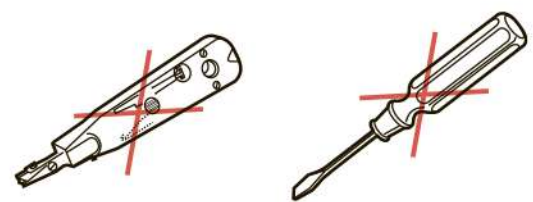

UTP/FTP STP	UTP	FTP	STP	
	Cat 5e	SA01	SA02	-
	Cat 6	SA51	SA52	SA53
	Cat 6A	SA61	-	SA63

U/UTP	F/UTP	F/UTP Cat 6A	SF/UTP
332 62 $> 50 \text{ mm}$ 1 U/UTP	332 62 $> 50 \text{ mm}$ 1 F/UTP	332 62 $> 80 \text{ mm}$ 1 2 3 4 F/UTP Cat 6A	332 62 $> 80 \text{ mm}$ 1 2 3 4 SF/UTP

S/FTP

 332 62
 $> 80 \text{ mm}$
1
2
3
4
5
 S/FTP

F/FTP

 332 62
 $\text{Ø} > 9 \text{ mm}$
 $> 80 \text{ mm}$
1
2
3
4
5
 F/FTP

F/FTP

 $\text{Ø} < 9 \text{ mm}$
 $> 80 \text{ mm}$
1
2
3
4
5
 F/FTP

7 OK ✓

7 NO ✗