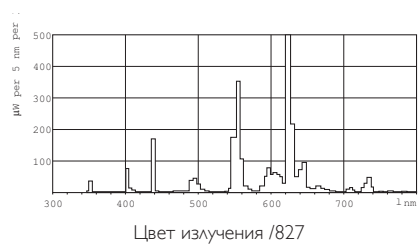

Фотометрические данные

© 2013 Koninklijke Philips Electronics N.V.
Все права защищены

Спецификации могут меняться без предупреждения. Торговые марки являются собственностью Koninklijke Philips Electronics N.V. или их соответствующих владельцев

www.philips.com/lighting

2013, Февраль 14
Данные для изменения