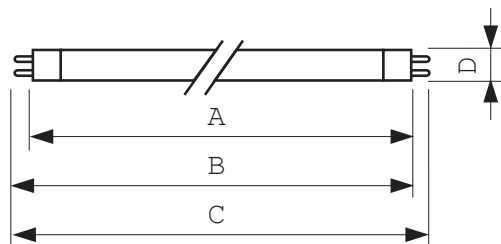

MASTER TL5 High Output

Напряжение с ЭПРА при 35 С	75 V
Ток на лампе с ЭПРА при 25°С	0.295 A
Ток лампы с ЭПРА при 25 С	0.300 A
Диммирование	Да

• Экологические характеристики

Класс энергоэффективности	A
Содержание ртути (мг)	1.4 mg

• Условия измерения

Калибровка по току HF Generator Rated Voltage	0.300 A
Сопротивление	150 V
	250 ohm

• Габариты

Межцокольное расстояние A	549.0 (max) mm

Длина вставки B	553.7 (min), 556.1 (max) mm
Общая длина C	563.2 (max) mm
Диаметр D	17 (max) mm

• Информация о продукте

Код заказа	643087 55
Код изделия	871150064308755
Название изделия	MASTER TL5 HO 24W/827 1SL
Название изделия для заказа	MASTER TL5 HO 24W/827 1SL/40
Штук в упаковке	1
Конфигурация упаковки	40
Пачек в коробке	40
Штрихкод на упаковке (EAN1)	8711500643087
Штрихкод на коробке (EAN3)	8711500867742
Логистический код (12NC)	927928082755
Код ILCOS	FDH-24/27/1B-L/P-G5-16/550
Вес нетто 1 штуки	53.000 gr

Чертеж размеров

MASTER TL5 HO 24W/827 1SL

Product	A (Max)	B (Min)	B (Max)	C (Max)	D (Max)
TL5 HO 24W/827	549.0	553.7	556.1	563.2	17

G5