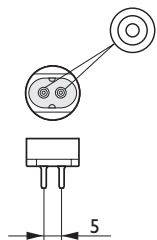

MASTER TL5 High Output

Напряжение с ЭПРА при 35 С	75 V
Ток на лампе с ЭПРА при 25°С	0.295 A
Ток лампы с ЭПРА при 25 С	0.300 A
Диммирование	Да

• Экологические характеристики

Класс энергоэффективности	A
Содержание ртути (мг)	1.4 mg

• Условия измерения

Калибровка по току HF Generator Rated Voltage	0.300 A
Сопротивление	150 V
	250 ohm

• Габариты

Межцокольное расстояние A	549.0 (max) mm

Длина вставки B	553.7 (min), 556.1 (max) mm
Общая длина C	563.2 (max) mm
Диаметр D	17 (max) mm

• Информация о продукте

Код заказа	643087 55
Код изделия	871150064308755
Название изделия	MASTER TL5 HO 24W/827 1SL
Название изделия для заказа	MASTER TL5 HO 24W/827 1SL/40
Штук в упаковке	1
Конфигурация упаковки	40
Пачек в коробке	40
Штрихкод на упаковке (EAN1)	8711500643087
Штрихкод на коробке (EAN3)	8711500867742
Логистический код (12NC)	927928082755
Код ILCOS	FDH-24/27/1B-L/P-G5-16/550
Вес нетто 1 штуки	53.000 gr

Чертеж размеров

MASTER TL5 HO 24W/827 1SL

Product	A (Max)	B (Min)	B (Max)	C (Max)	D (Max)
TL5 HO 24W/827	549.0	553.7	556.1	563.2	17

G5