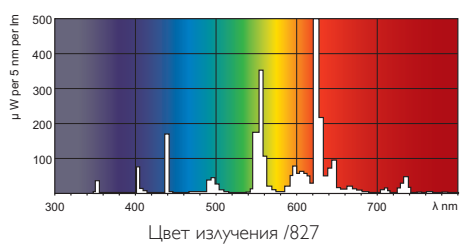

Чертеж размеров

MASTER TL5 HO 24W/827 1SL

Product	A (Max)	B (Min)	B (Max)	C (Max)	D (Max)
TL5 HO 24W/827	549.0	553.7	556.1	563.2	17

G5

Фотометрические данные

© 2013 Koninklijke Philips Electronics N.V.
Все права защищены