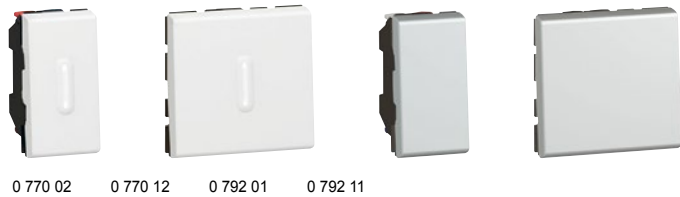

Механизмы Mosaic™

выключатели

0 770 02   0 770 12   0 792 01   0 792 11

Механизмы Mosaic™

кнопочные и бесконтактные выключатели

Упак.	Кат. №		Выключатели 10 AX – 250 В~
	1 модуль	2 модуля	
			Все механизмы с индикацией включают в себя зажим для повторного подключения нейтрали
			Лицевая панель, цвет белый
10	0 770 00	0 770 10	Выключатель 10 AX
10	0 770 01	0 770 11	Перекл. на 2 направл. 10 AX
10	0 770 02	0 770 12	Перекл. на 2 направл. 10 AX со светодиодной подсветкой⁽¹⁾
10		0 770 21	Промежуточный перекл. 10 AX
			Лицевая панель, цвет алюминий
10	0 792 01	0 792 11	Перекл. на 2 направл. 10 AX
10	0 792 02	0 792 12	Перекл. на 2 направл. 10 AX со светодиодной подсветкой⁽¹⁾
10	0 787 10	0 787 11	Перекл. на 2 направл. 10 AX антибактериальный
10		0 787 12	Перекл. на 2 направл. с подсветкой 10 AX антибактериальный

Упак.	Кат. №		Выключатели 20 AX – 250 В~
	1 модуль	2 модуля	
10		0 770 50	Выкл. двухполюсн. 20 AX
10		0 770 52	Выкл. двухполюсн. 20 AX с подсветкой при помощи светодиодов⁽²⁾
10	0 770 60		Перекл. на 2 направл. 20 AX
10	0 770 62		Перекл. на 2 направл. 20 AX с подсветкой при помощи светодиодов⁽²⁾
10		0 770 63	Перекл. двухполюсн. на 2 направл. 20 AX
10		0 770 64	Перекл. двухполюсн. на 2 направл. 20 AX с подсветкой при помощи светодиодов⁽²⁾

Упак.	Кат. №		Кнопки 6 А – 250 В~
	1 модуль	2 модуля	
			Быстрое подключение с использованием безвинтовых зажимов не требует применения инструмента.
			Лицевая панель, цвет белый
10	0 770 30	0 770 40	Кнопочный. выкл. 6 А
10	0 770 31	0 770 41	Кноп. выкл. перекидной 6 А
10	0 770 32	0 770 42	Кноп. выкл. перекидной 6 А со светодиодной подсветкой⁽¹⁾
10	0 787 14	0 787 15	Кноп. выкл. 6 А антибактериал.
10		0 770 43	Кноп. выкл. перекидной 6 А с держателем этикеток
			Лицевая панель, цвет алюминий
10	0 792 30	0 792 40	Кнопочный выкл. 6 А
10	0 792 32	0 792 42	Кноп. выкл. перекидной 6 А со светодиодной подсветкой⁽¹⁾
1	1 модуль	2 модуля	Бесконтактные выключатели 10 AX
			0 766 66
			Для управления источниками света достаточно просто провести рукой вблизи выключателя. Специально разработаны для использования в медицинских учреждениях (антибактериал.)