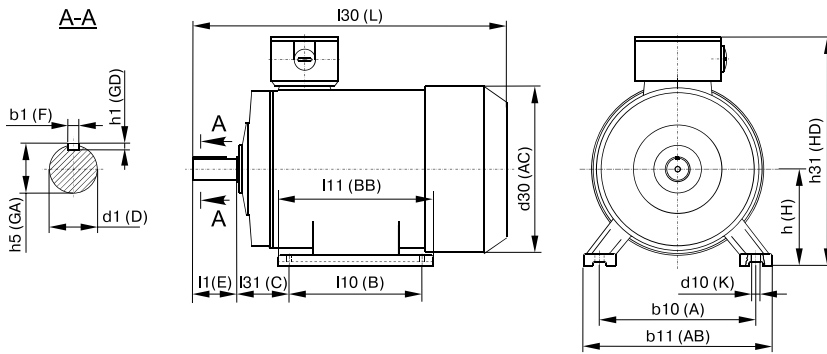

ГАБАРИТНЫЕ, УСТАНОВОЧНЫЕ И ПРИСОЕДИНИТЕЛЬНЫЕ РАЗМЕРЫ АИР

Монтажное исполнение 1081

Типоразмер	Кол-во полюсов	Габаритные размеры			Установочные и присоединительные размеры												
		I30	h31	d30	b10	b11	I10	I11	I31	d1	I1	b1	h5	h1	h	d10	
		L	HD	AC	A	AB	B	BB	C	D	E	F	GA	GD	H	K	
АИР56А	2, 4	210	150	120	90	110	71	90	36	11	23	4	12,5	4	56	5,8	
АИР56В	2, 4	210	150	120	90	110	71	90	36	11	23	4	12,5	4	56	5,8	
АИР63А	2, 4, 6	230	170	140	100	135	80	102	40	14	30	5	16	5	63	5,8	
АИР63В	2, 4, 6	230	170	140	100	135	80	102	40	14	30	5	16	5	63	5,8	
АИР71А	2, 4, 6	290	175	155	112	140	90	120	45	19	40	6	21,5	6	71	7	
АИР71В	2, 4, 6, 8	290	175	155	112	140	90	120	45	19	40	6	21,5	6	71	7	
АИР80А	2, 4, 6, 8	310	215	176	125	160	100	131	50	22	50	6	24,5	6	80	10	
АИР80В	2, 4, 6, 8	335	215	176	125	160	100	155	50	22	50	6	24,5	6	80	10	
АИР90А	2, 4, 6, 8	350	245	185	140	195	125	170	56	24	50	8	27	7	90	10	
АИР90В	8	350	245	185	140	195	125	170	56	24	50	8	27	7	90	10	
АИР100S	2, 4	385	250	215	160	200	112	180	63	28	60	8	31	7	100	12	
АИР100L	2, 4, 6, 8	415	250	215	160	200	140	185	63	28	60	8	31	7	100	12	
АИР112МА	2, 4, 6, 8	435	280	240	190	240	140	223	70	32	80	10	35	8	112	12	
АИР112МВ	6, 8	435	280	240	190	240	140	223	70	32	80	10	35	8	112	12	
АИР132S	4, 6, 8	475	325	283	216	275	140	237	89	38	80	10	41	8	132	12	
АИР132М	2, 4, 6, 8	515	325	283	216	275	178	238	89	38	80	10	41	8	132	12	
АИР160S	2	635	375	330	254	320	178	314	108	42	110	12	45	8	160	15	
	4, 6, 8	635	375	330	254	320	178	314	108	48	110	14	51,5	9	160	15	
АИР160М	2	679	375	330	254	320	210	314	108	42	110	12	45	8	160	15	
	4, 6, 8	679	375	330	254	320	210	314	108	48	110	14	51,5	9	160	15	
АИР180S	2	700	435	380	279	355	203	343	121	48	110	14	51,5	9	180	15	
	4	700	435	380	279	355	203	343	121	55	110	16	59	10	180	15	
АИР180М	2	738	435	380	279	355	241	355	121	48	110	14	51,5	9	180	15	
	4, 6, 8	738	435	380	279	355	241	355	121	55	110	16	59	10	180	15	
АИР200М	2	780	475	420	318	390	267	379	133	55	110	16	59	10	200	19	
	4, 6, 8	810	475	420	318	390	267	379	133	60	140	18	64	11	200	19	
АИР200L	2	780	475	420	318	390	305	379	133	55	110	16	59	10	200	19	
	4, 6, 8	810	475	420	318	390	305	379	133	60	140	18	64	11	200	19