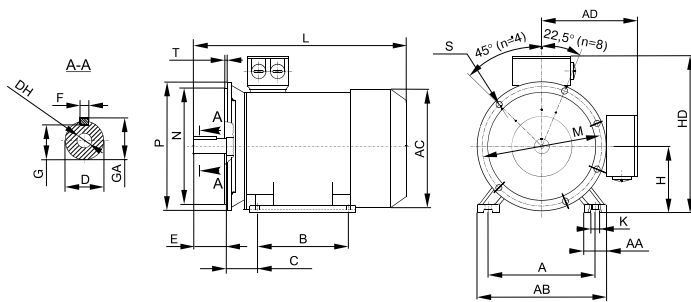

Размеры двигателей габаритов 180–355 монтажного исполнения IM 2081

Габарит	Кол-во полюсов	Установочные размеры, мм														Габаритные размеры, мм							
		IM 1081, IM 2081											IM 2081			DH	GA	AA	AB	AC	AD	HD	L
		A	B	C	D	E	F	G	H	K	M	N	P	S	T								
180M	2, 4, 6, 8	279	241	121	48	110	14	42,5	180	14,5	300	250	350	4-φ18,5	5	M16×36	51,5	70	355	380	280	455	690
180L	2, 4, 6, 8	279	279	121	48	110	14	42,5	180	14,5	300	250	350	4-φ18,5	5	M16×36	51,5	70	355	380	280	455	730
200L	2, 4, 6, 8	318	305	133	55	110	16	49	200	18,5	350	300	400	4-φ18,5	5	M20×42	59	70	395	420	305	505	760
225S	4, 8	356	286	149	60	140	18	53	225	18,5	400	350	450	4-φ18,5	5	M20×40	64	75	435	470	335	560	810
	2	356	311	149	55	110	16	49	225	18,5	400	350	450	8-φ18,5	5	M20×40	59	75	435	470	335	560	805
225M	4, 6, 8	356	311	149	60	140	18	53	225	18,5	400	350	450	8-φ18,5	5	M20×40	64	75	435	470	335	560	835
	2	406	349	168	60	140	18	53	250	18,5	500	450	550	8-φ18,5	5	M20×42	64	80	490	510	370	615	910
250M	4, 6, 8	406	349	168	65	140	18	58	250	24	500	450	550	8-φ18,5	5	M20×42	69	80	490	510	370	615	910
	2	457	368	190	65	140	18	58	280	24	500	450	550	8-φ18,5	5	M20×42	69	85	550	580	410	680	985
280S	4, 6, 8	457	368	190	75	140	20	67,5	280	24	500	450	550	8-φ18,5	5	M20×42	79,5	85	550	580	410	680	985
	2	457	419	190	65	140	18	58	280	24	500	450	550	8-φ18,5	5	M20×42	69	85	550	580	410	680	1035
280M	4, 6, 8	457	419	190	75	140	20	67,5	280	24	500	450	550	8-φ18,5	5	M20×42	79,5	85	550	580	410	680	1035
	2	508	406	216	65	140	18	58	315	28	600	550	660	8-φ24	6	M20×46	69	116	635	645	530	845	1190
315S	4, 6, 8	508	406	216	80	170	22	71	315	28	600	550	660	8-φ24	6	M20×46	85	116	635	645	530	845	1220
	2	508	457	216	65	140	18	58	315	28	600	550	660	8-φ24	6	M20×46	69	116	635	645	530	845	1300
315M	4, 6, 8	508	457	216	80	170	22	71	315	28	600	550	660	8-φ24	6	M20×46	85	116	635	645	530	845	1330
	2	508	508	216	65	140	18	58	315	28	600	550	660	8-φ24	6	M20×46	69	116	635	645	530	845	1300
315L	4, 6, 8	508	508	216	80	170	22	71	315	28	600	550	660	8-φ24	6	M20×46	85	116	635	645	530	845	1330
	2	610	560	254	75	140	20	67,5	355	28	740	680	800	8-φ24	6	M20×46	79,5	120	730	720	655	1010	1490
355M	4, 6, 8	610	560	254	95	170	25	86	355	28	740	680	800	8-φ24	6	M20×46	100	120	730	720	655	1010	1520
	2	610	630	254	75	140	20	67,5	355	28	740	680	800	8-φ24	6	M20×46	79,5	120	730	720	655	1010	1490
355L	4, 6, 8	610	630	254	95	170	25	86	355	28	740	680	800	8-φ24	6	M20×46	100	120	730	720	655	1010	1520