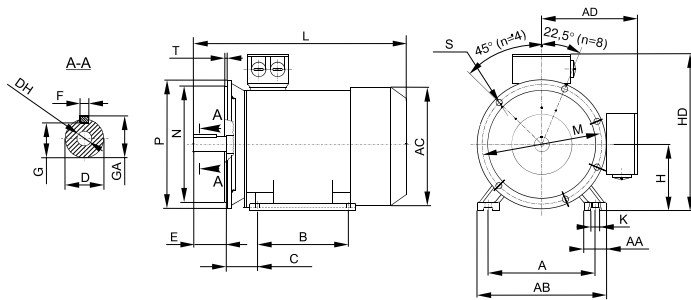

Размеры двигателей габаритов 180–355 монтажного исполнения IM 2081

Габарит	Кол-во полюсов	Установочные размеры, мм														Габаритные размеры, мм							
		IM 1081, IM 2081											IM 2081			DH	GA	AA	AB	AC	AD	HD	L
		A	B	C	D	E	F	G	H	K	M	N	P	S	T								
180M	2, 4, 6, 8	279	241	121	48	110	14	42,5	180	14,5	300	250	350	4-φ18,5	5	M16×36	51,5	70	355	380	280	455	690
180L	2, 4, 6, 8	279	279	121	48	110	14	42,5	180	14,5	300	250	350	4-φ18,5	5	M16×36	51,5	70	355	380	280	455	730
200L	2, 4, 6, 8	318	305	133	55	110	16	49	200	18,5	350	300	400	4-φ18,5	5	M20×42	59	70	395	420	305	505	760
225S	4, 8	356	286	149	60	140	18	53	225	18,5	400	350	450	4-φ18,5	5	M20×40	64	75	435	470	335	560	810
	4, 6, 8	356	311	149	60	140	18	53	225	18,5	400	350	450	8-φ18,5	5	M20×40	59	75	435	470	335	560	805
250M	2	406	349	168	60	140	18	53	250	18,5	500	450	550	8-φ18,5	5	M20×42	64	80	490	510	370	615	910
	4, 6, 8	406	349	168	65	140	18	58	250	24	500	450	550	8-φ18,5	5	M20×42	69	80	490	510	370	615	910
280S	2	457	368	190	65	140	18	58	280	24	500	450	550	8-φ18,5	5	M20×42	69	85	550	580	410	680	985
	4, 6, 8	457	368	190	75	140	20	67,5	280	24	500	450	550	8-φ18,5	5	M20×42	79,5	85	550	580	410	680	985
280M	2	457	419	190	65	140	18	58	280	24	500	450	550	8-φ18,5	5	M20×42	69	85	550	580	410	680	1035
	4, 6, 8	457	419	190	75	140	20	67,5	280	24	500	450	550	8-φ18,5	5	M20×42	79,5	85	550	580	410	680	1035
315S	2	508	406	216	65	140	18	58	315	28	600	550	660	8-φ24	6	M20×46	69	116	635	645	530	845	1190
	4, 6, 8	508	406	216	80	170	22	71	315	28	600	550	660	8-φ24	6	M20×46	85	116	635	645	530	845	1220
315M	2	508	457	216	65	140	18	58	315	28	600	550	660	8-φ24	6	M20×46	69	116	635	645	530	845	1300
	4, 6, 8	508	457	216	80	170	22	71	315	28	600	550	660	8-φ24	6	M20×46	85	116	635	645	530	845	1330
315L	2	508	508	216	65	140	18	58	315	28	600	550	660	8-φ24	6	M20×46	69	116	635	645	530	845	1300
	4, 6, 8	508	508	216	80	170	22	71	315	28	600	550	660	8-φ24	6	M20×46	85	116	635	645	530	845	1330
355M	2	610	560	254	75	140	20	67,5	355	28	740	680	800	8-φ24	6	M20×46	79,5	120	730	720	655	1010	1490
	4, 6, 8	610	560	254	95	170	25	86	355	28	740	680	800	8-φ24	6	M20×46	100	120	730	720	655	1010	1520
355L	2	610	630	254	75	140	20	67,5	355	28	740	680	800	8-φ24	6	M20×46	79,5	120	730	720	655	1010	1490
	4, 6, 8	610	630	254	95	170	25	86	355	28	740	680	800	8-φ24	6	M20×46	100	120	730	720	655	1010	1520