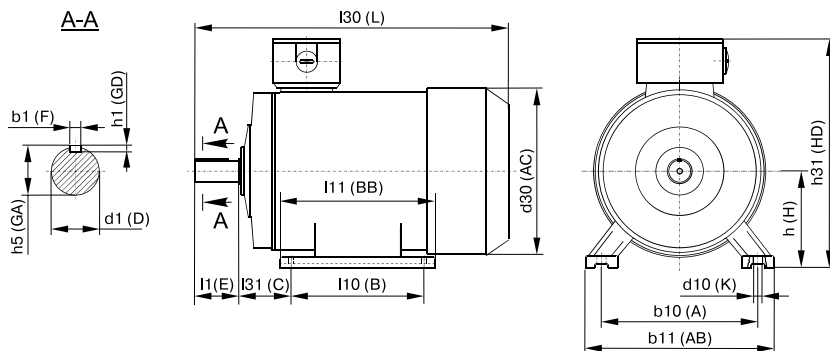

ГАБАРИТНЫЕ, УСТАНОВОЧНЫЕ И ПРИСОЕДИНИТЕЛЬНЫЕ РАЗМЕРЫ АИР

Монтажное исполнение 1081

Типоразмер	Кол-во полюсов	Габаритные размеры			Установочные и присоединительные размеры												
		l30	h31	d30	b10	b11	l10	l11	l31	d1	l1	b1	h5	h1	h	d10	
		L	HD	AC	A	AB	B	BB	C	D	E	F	GA	GD	H	K	
АИР56А	2, 4	210	150	120	90	110	71	90	36	11	23	4	12,5	4	56	5,8	
АИР56В	2, 4	210	150	120	90	110	71	90	36	11	23	4	12,5	4	56	5,8	
АИР63А	2, 4, 6	230	170	140	100	135	80	102	40	14	30	5	16	5	63	5,8	
АИР63В	2, 4, 6	230	170	140	100	135	80	102	40	14	30	5	16	5	63	5,8	
АИР71А	2, 4, 6	290	175	155	112	140	90	120	45	19	40	6	21,5	6	71	7	
АИР71В	2, 4, 6, 8	290	175	155	112	140	90	120	45	19	40	6	21,5	6	71	7	
АИР80А	2, 4, 6, 8	310	215	176	125	160	100	131	50	22	50	6	24,5	6	80	10	
АИР80В	2, 4, 6, 8	335	215	176	125	160	100	155	50	22	50	6	24,5	6	80	10	
АИР90А	2, 4, 6, 8	350	245	185	140	195	125	170	56	24	50	8	27	7	90	10	
АИР90В	8	350	245	185	140	195	125	170	56	24	50	8	27	7	90	10	
АИР100S	2, 4	385	250	215	160	200	112	180	63	28	60	8	31	7	100	12	
АИР100L	2, 4, 6, 8	415	250	215	160	200	140	185	63	28	60	8	31	7	100	12	
АИР112МА	2, 4, 6, 8	435	280	240	190	240	140	223	70	32	80	10	35	8	112	12	
АИР112МВ	6, 8	435	280	240	190	240	140	223	70	32	80	10	35	8	112	12	
АИР132S	4, 6, 8	475	325	283	216	275	140	237	89	38	80	10	41	8	132	12	
АИР132М	2, 4, 6, 8	515	325	283	216	275	178	238	89	38	80	10	41	8	132	12	
АИР160S	2	635	375	330	254	320	178	314	108	42	110	12	45	8	160	15	
	4, 6, 8	635	375	330	254	320	178	314	108	48	110	14	51,5	9	160	15	
АИР160М	2	679	375	330	254	320	210	314	108	42	110	12	45	8	160	15	
	4, 6, 8	679	375	330	254	320	210	314	108	48	110	14	51,5	9	160	15	
АИР180S	2	700	435	380	279	355	203	343	121	48	110	14	51,5	9	180	15	
	4	700	435	380	279	355	203	343	121	55	110	16	59	10	180	15	
АИР180М	2	738	435	380	279	355	241	355	121	48	110	14	51,5	9	180	15	
	4, 6, 8	738	435	380	279	355	241	355	121	55	110	16	59	10	180	15	
АИР200М	2	780	475	420	318	390	267	379	133	55	110	16	59	10	200	19	
	4, 6, 8	810	475	420	318	390	267	379	133	60	140	18	64	11	200	19	
АИР200L	2	780	475	420	318	390	305	379	133	55	110	16	59	10	200	19	
	4, 6, 8	810	475	420	318	390	305	379	133	60	140	18	64	11	200	19