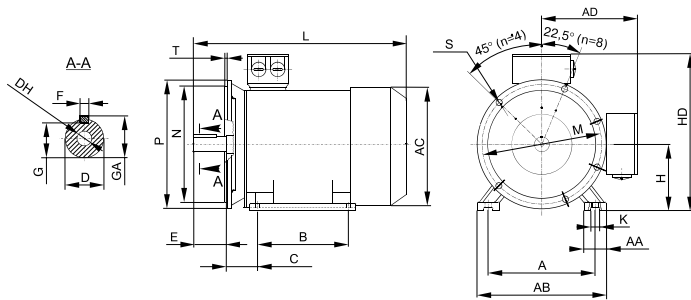

Размеры двигателей габаритов 180–355 монтажного исполнения IM 2081

Габарит	Кол-во полюсов	Установочные размеры, мм														Габаритные размеры, мм							
		IM 1081, IM 2081											IM 2081			DH	GA	AA	AB	AC	AD	HD	L
		A	B	C	D	E	F	G	H	K	M	N	P	S	T								
180M	2, 4, 6, 8	279	241	121	48	110	14	42,5	180	14,5	300	250	350	4-φ18,5	5	M16×36	51,5	70	355	380	280	455	690
180L	2, 4, 6, 8	279	279	121	48	110	14	42,5	180	14,5	300	250	350	4-φ18,5	5	M16×36	51,5	70	355	380	280	455	730
200L	2, 4, 6, 8	318	305	133	55	110	16	49	200	18,5	350	300	400	4-φ18,5	5	M20×42	59	70	395	420	305	505	760
225S	4, 8	356	286	149	60	140	18	53	225	18,5	400	350	450	4-φ18,5	5	M20×40	64	75	435	470	335	560	810
	2	356	311	149	55	110	16	49	225	18,5	400	350	450	8-φ18,5	5	M20×40	59	75	435	470	335	560	805
225M	4, 6, 8	356	311	149	60	140	18	53	225	18,5	400	350	450	8-φ18,5	5	M20×40	64	75	435	470	335	560	835
	2	406	349	168	60	140	18	53	250	18,5	500	450	550	8-φ18,5	5	M20×42	64	80	490	510	370	615	910
250M	4, 6, 8	406	349	168	65	140	18	58	250	24	500	450	550	8-φ18,5	5	M20×42	69	80	490	510	370	615	910
	2	457	368	190	65	140	18	58	280	24	500	450	550	8-φ18,5	5	M20×42	69	85	550	580	410	680	985
280S	4, 6, 8	457	368	190	75	140	20	67,5	280	24	500	450	550	8-φ18,5	5	M20×42	79,5	85	550	580	410	680	985
	2	457	419	190	65	140	18	58	280	24	500	450	550	8-φ18,5	5	M20×42	69	85	550	580	410	680	1035
280M	4, 6, 8	457	419	190	75	140	20	67,5	280	24	500	450	550	8-φ18,5	5	M20×42	79,5	85	550	580	410	680	1035
	2	508	406	216	65	140	18	58	315	28	600	550	660	8-φ24	6	M20×46	69	116	635	645	530	845	1190
315S	4, 6, 8	508	406	216	80	170	22	71	315	28	600	550	660	8-φ24	6	M20×46	85	116	635	645	530	845	1220
	2	508	457	216	65	140	18	58	315	28	600	550	660	8-φ24	6	M20×46	69	116	635	645	530	845	1300
315M	4, 6, 8	508	457	216	80	170	22	71	315	28	600	550	660	8-φ24	6	M20×46	85	116	635	645	530	845	1330
	2	508	508	216	65	140	18	58	315	28	600	550	660	8-φ24	6	M20×46	69	116	635	645	530	845	1300
315L	4, 6, 8	508	508	216	80	170	22	71	315	28	600	550	660	8-φ24	6	M20×46	85	116	635	645	530	845	1330
	2	610	560	254	75	140	20	67,5	355	28	740	680	800	8-φ24	6	M20×46	79,5	120	730	720	655	1010	1490
355M	4, 6, 8	610	560	254	95	170	25	86	355	28	740	680	800	8-φ24	6	M20×46	100	120	730	720	655	1010	1520
	2	610	630	254	75	140	20	67,5	355	28	740	680	800	8-φ24	6	M20×46	79,5	120	730	720	655	1010	1490
355L	4, 6, 8	610	630	254	95	170	25	86	355	28	740	680	800	8-φ24	6	M20×46	100	120	730	720	655	1010	1520