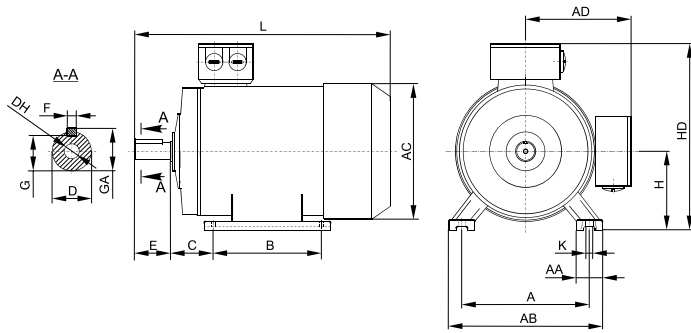

Размеры двигателей габаритов 180–355 монтажного исполнения IM 1081