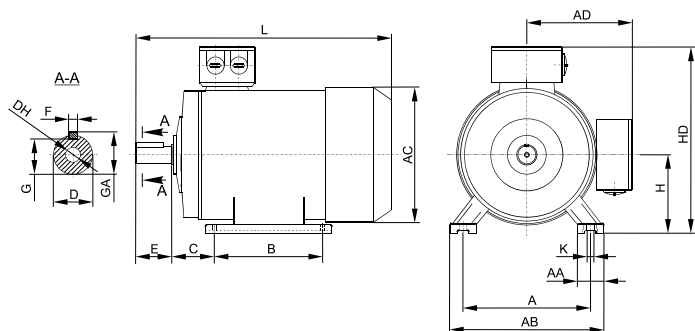

ГАБАРИТНЫЕ, УСТАНОВОЧНЫЕ И ПРИСОЕДИНИТЕЛЬНЫЕ РАЗМЕРЫ АИС

Размеры двигателей габаритов 56–160 монтажного исполнения IM 1081