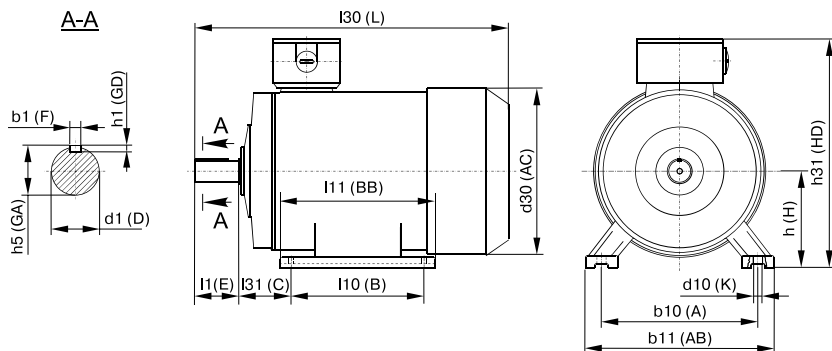

ГАБАРИТНЫЕ, УСТАНОВОЧНЫЕ И ПРИСОЕДИНИТЕЛЬНЫЕ РАЗМЕРЫ АИР

Монтажное исполнение 1081

Типоразмер	Кол-во полюсов	Габаритные размеры			Установочные и присоединительные размеры												
		l30	h31	d30	b10	b11	l10	l11	l31	d1	l1	b1	h5	h1	h	d10	
		L	HD	AC	A	AB	B	BB	C	D	E	F	GA	GD	H	K	
АИР56А	2, 4	210	150	120	90	110	71	90	36	11	23	4	12,5	4	56	5,8	
АИР56В	2, 4	210	150	120	90	110	71	90	36	11	23	4	12,5	4	56	5,8	
АИР63А	2, 4, 6	230	170	140	100	135	80	102	40	14	30	5	16	5	63	5,8	
АИР63В	2, 4, 6	230	170	140	100	135	80	102	40	14	30	5	16	5	63	5,8	
АИР71А	2, 4, 6	290	175	155	112	140	90	120	45	19	40	6	21,5	6	71	7	
АИР71В	2, 4, 6, 8	290	175	155	112	140	90	120	45	19	40	6	21,5	6	71	7	
АИР80А	2, 4, 6, 8	310	215	176	125	160	100	131	50	22	50	6	24,5	6	80	10	
АИР80В	2, 4, 6, 8	335	215	176	125	160	100	155	50	22	50	6	24,5	6	80	10	
АИР90А	2, 4, 6, 8	350	245	185	140	195	125	170	56	24	50	8	27	7	90	10	
АИР90В	8	350	245	185	140	195	125	170	56	24	50	8	27	7	90	10	
АИР100S	2, 4	385	250	215	160	200	112	180	63	28	60	8	31	7	100	12	
АИР100L	2, 4, 6, 8	415	250	215	160	200	140	185	63	28	60	8	31	7	100	12	
АИР112МА	2, 4, 6, 8	435	280	240	190	240	140	223	70	32	80	10	35	8	112	12	
АИР112МВ	6, 8	435	280	240	190	240	140	223	70	32	80	10	35	8	112	12	
АИР132S	4, 6, 8	475	325	283	216	275	140	237	89	38	80	10	41	8	132	12	
АИР132М	2, 4, 6, 8	515	325	283	216	275	178	238	89	38	80	10	41	8	132	12	
АИР160S	2	635	375	330	254	320	178	314	108	42	110	12	45	8	160	15	
	4, 6, 8	635	375	330	254	320	178	314	108	48	110	14	51,5	9	160	15	
АИР160М	2	679	375	330	254	320	210	314	108	42	110	12	45	8	160	15	
	4, 6, 8	679	375	330	254	320	210	314	108	48	110	14	51,5	9	160	15	
АИР180S	2	700	435	380	279	355	203	343	121	48	110	14	51,5	9	180	15	
	4	700	435	380	279	355	203	343	121	55	110	16	59	10	180	15	
АИР180М	2	738	435	380	279	355	241	355	121	48	110	14	51,5	9	180	15	
	4, 6, 8	738	435	380	279	355	241	355	121	55	110	16	59	10	180	15	
АИР200М	2	780	475	420	318	390	267	379	133	55	110	16	59	10	200	19	
	4, 6, 8	810	475	420	318	390	267	379	133	60	140	18	64	11	200	19	
АИР200L	2	780	475	420	318	390	305	379	133	55	110	16	59	10	200	19	
	4, 6, 8	810	475	420	318	390	305	379	133	60	140	18	64	11	200	19