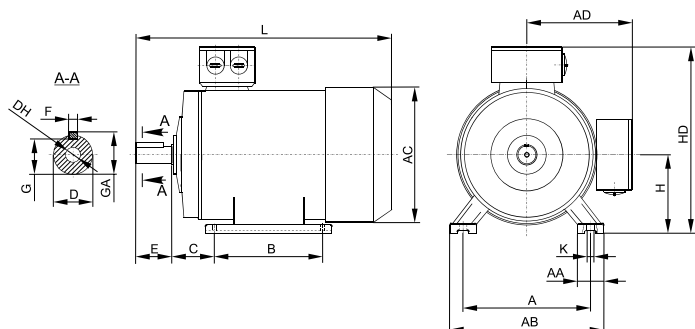

ГАБАРИТНЫЕ, УСТАНОВОЧНЫЕ И ПРИСОЕДИТЕЛЬНЫЕ РАЗМЕРЫ АИС

Размеры двигателей габаритов 56–160 монтажного исполнения IM 1081