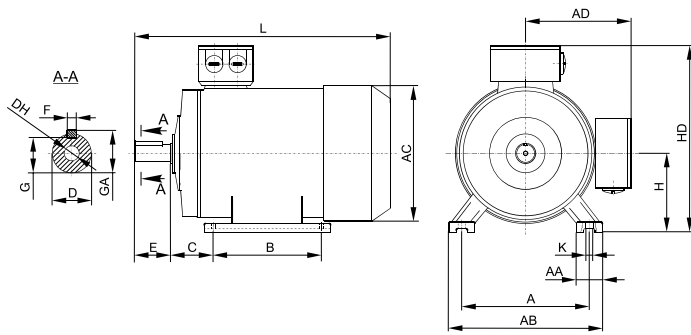

Размеры двигателей габаритов 180–355 монтажного исполнения IM 1081