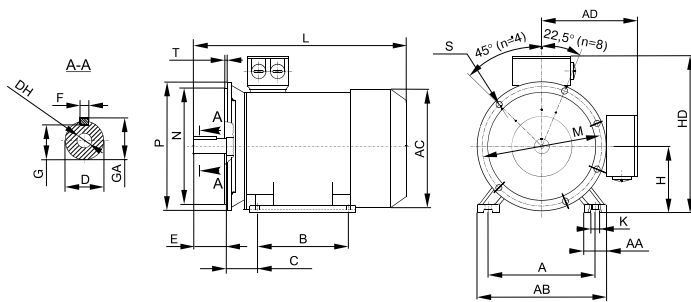

Размеры двигателей габаритов 180–355 монтажного исполнения IM 2081

Габарит	Кол-во полюсов	Установочные размеры, мм														Габаритные размеры, мм							
		IM 1081, IM 2081											IM 2081			DH	GA	AA	AB	AC	AD	HD	L
		A	B	C	D	E	F	G	H	K	M	N	P	S	T								
180M	2, 4, 6, 8	279	241	121	48	110	14	42,5	180	14,5	300	250	350	4-φ18,5	5	M16×36	51,5	70	355	380	280	455	690
180L	2, 4, 6, 8	279	279	121	48	110	14	42,5	180	14,5	300	250	350	4-φ18,5	5	M16×36	51,5	70	355	380	280	455	730
200L	2, 4, 6, 8	318	305	133	55	110	16	49	200	18,5	350	300	400	4-φ18,5	5	M20×42	59	70	395	420	305	505	760
225S	4, 8	356	286	149	60	140	18	53	225	18,5	400	350	450	4-φ18,5	5	M20×40	64	75	435	470	335	560	810
	4, 6, 8	356	311	149	60	140	18	53	225	18,5	400	350	450	8-φ18,5	5	M20×40	59	75	435	470	335	560	805
250M	2	406	349	168	60	140	18	53	250	18,5	500	450	550	8-φ18,5	5	M20×42	64	80	490	510	370	615	910
	4, 6, 8	406	349	168	65	140	18	58	250	24	500	450	550	8-φ18,5	5	M20×42	69	80	490	510	370	615	910
280S	2	457	368	190	65	140	18	58	280	24	500	450	550	8-φ18,5	5	M20×42	69	85	550	580	410	680	985
	4, 6, 8	457	368	190	75	140	20	67,5	280	24	500	450	550	8-φ18,5	5	M20×42	79,5	85	550	580	410	680	985
280M	2	457	419	190	65	140	18	58	280	24	500	450	550	8-φ18,5	5	M20×42	69	85	550	580	410	680	1035
	4, 6, 8	457	419	190	75	140	20	67,5	280	24	500	450	550	8-φ18,5	5	M20×42	79,5	85	550	580	410	680	1035
315S	2	508	406	216	65	140	18	58	315	28	600	550	660	8-φ24	6	M20×46	69	116	635	645	530	845	1190
	4, 6, 8	508	406	216	80	170	22	71	315	28	600	550	660	8-φ24	6	M20×46	85	116	635	645	530	845	1220
315M	2	508	457	216	65	140	18	58	315	28	600	550	660	8-φ24	6	M20×46	69	116	635	645	530	845	1300
	4, 6, 8	508	457	216	80	170	22	71	315	28	600	550	660	8-φ24	6	M20×46	85	116	635	645	530	845	1330
315L	2	508	508	216	65	140	18	58	315	28	600	550	660	8-φ24	6	M20×46	69	116	635	645	530	845	1300
	4, 6, 8	508	508	216	80	170	22	71	315	28	600	550	660	8-φ24	6	M20×46	85	116	635	645	530	845	1330
355M	2	610	560	254	75	140	20	67,5	355	28	740	680	800	8-φ24	6	M20×46	79,5	120	730	720	655	1010	1490
	4, 6, 8	610	560	254	95	170	25	86	355	28	740	680	800	8-φ24	6	M20×46	100	120	730	720	655	1010	1520
355L	2	610	630	254	75	140	20	67,5	355	28	740	680	800	8-φ24	6	M20×46	79,5	120	730	720	655	1010	1490
	4, 6, 8	610	630	254	95	170	25	86	355	28	740	680	800	8-φ24	6	M20×46	100	120	730	720	655	1010	1520