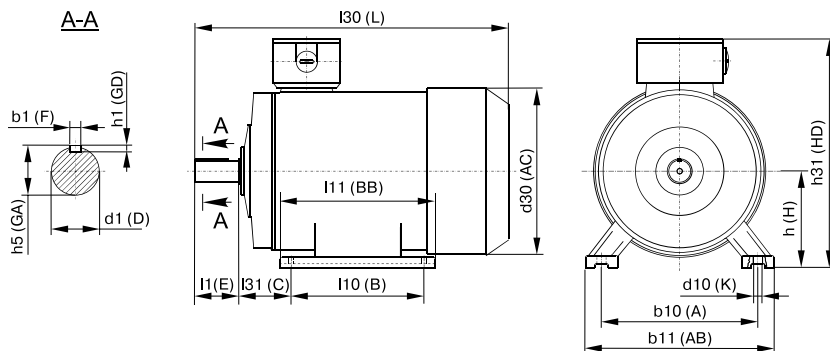

ГАБАРИТНЫЕ, УСТАНОВОЧНЫЕ И ПРИСОЕДИНИТЕЛЬНЫЕ РАЗМЕРЫ АИР

Монтажное исполнение 1081

Типоразмер	Кол-во полюсов	Габаритные размеры			Установочные и присоединительные размеры												
		I30	h31	d30	b10	b11	I10	I11	I31	d1	I1	b1	h5	h1	h	d10	
		L	HD	AC	A	AB	B	BB	C	D	E	F	GA	GD	H	K	
АИР56А	2, 4	210	150	120	90	110	71	90	36	11	23	4	12,5	4	56	5,8	
АИР56В	2, 4	210	150	120	90	110	71	90	36	11	23	4	12,5	4	56	5,8	
АИР63А	2, 4, 6	230	170	140	100	135	80	102	40	14	30	5	16	5	63	5,8	
АИР63В	2, 4, 6	230	170	140	100	135	80	102	40	14	30	5	16	5	63	5,8	
АИР71А	2, 4, 6	290	175	155	112	140	90	120	45	19	40	6	21,5	6	71	7	
АИР71В	2, 4, 6, 8	290	175	155	112	140	90	120	45	19	40	6	21,5	6	71	7	
АИР80А	2, 4, 6, 8	310	215	176	125	160	100	131	50	22	50	6	24,5	6	80	10	
АИР80В	2, 4, 6, 8	335	215	176	125	160	100	155	50	22	50	6	24,5	6	80	10	
АИР90А	2, 4, 6, 8	350	245	185	140	195	125	170	56	24	50	8	27	7	90	10	
АИР90В	8	350	245	185	140	195	125	170	56	24	50	8	27	7	90	10	
АИР100S	2, 4	385	250	215	160	200	112	180	63	28	60	8	31	7	100	12	
АИР100L	2, 4, 6, 8	415	250	215	160	200	140	185	63	28	60	8	31	7	100	12	
АИР112МА	2, 4, 6, 8	435	280	240	190	240	140	223	70	32	80	10	35	8	112	12	
АИР112МВ	6, 8	435	280	240	190	240	140	223	70	32	80	10	35	8	112	12	
АИР132S	4, 6, 8	475	325	283	216	275	140	237	89	38	80	10	41	8	132	12	
АИР132М	2, 4, 6, 8	515	325	283	216	275	178	238	89	38	80	10	41	8	132	12	
АИР160S	2	635	375	330	254	320	178	314	108	42	110	12	45	8	160	15	
	4, 6, 8	635	375	330	254	320	178	314	108	48	110	14	51,5	9	160	15	
АИР160М	2	679	375	330	254	320	210	314	108	42	110	12	45	8	160	15	
	4, 6, 8	679	375	330	254	320	210	314	108	48	110	14	51,5	9	160	15	
АИР180S	2	700	435	380	279	355	203	343	121	48	110	14	51,5	9	180	15	
	4	700	435	380	279	355	203	343	121	55	110	16	59	10	180	15	
АИР180М	2	738	435	380	279	355	241	355	121	48	110	14	51,5	9	180	15	
	4, 6, 8	738	435	380	279	355	241	355	121	55	110	16	59	10	180	15	
АИР200М	2	780	475	420	318	390	267	379	133	55	110	16	59	10	200	19	
	4, 6, 8	810	475	420	318	390	267	379	133	60	140	18	64	11	200	19	
АИР200L	2	780	475	420	318	390	305	379	133	55	110	16	59	10	200	19	
	4, 6, 8	810	475	420	318	390	305	379	133	60	140	18	64	11	200	19