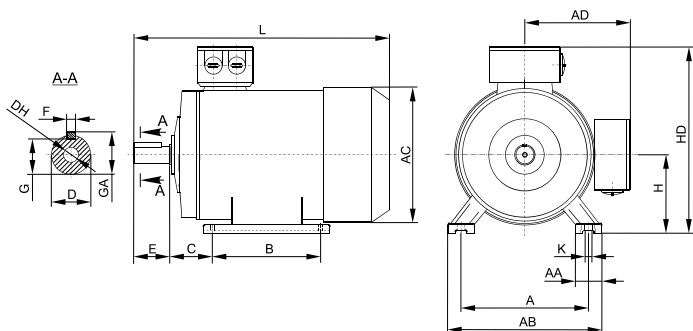

ГАБАРИТНЫЕ, УСТАНОВОЧНЫЕ И ПРИСОЕДИНИТЕЛЬНЫЕ РАЗМЕРЫ АИС

Размеры двигателей габаритов 56–160 монтажного исполнения IM 1081