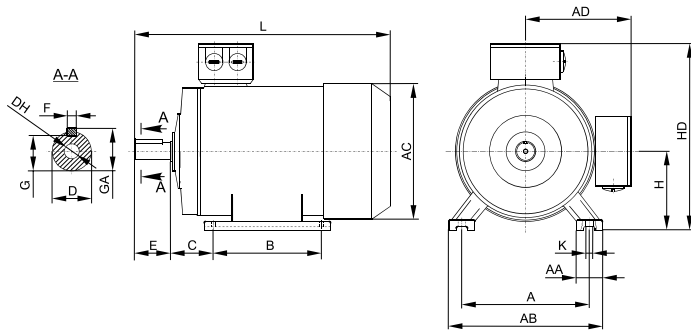

Размеры двигателей габаритов 180–355 монтажного исполнения IM 1081