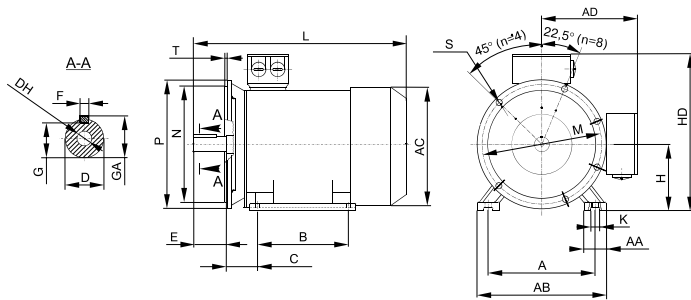

Размеры двигателей габаритов 180–355 монтажного исполнения IM 2081

Габарит	Кол-во полюсов	Установочные размеры, мм														Габаритные размеры, мм							
		IM 1081, IM 2081											IM 2081			DH	GA	AA	AB	AC	AD	HD	L
		A	B	C	D	E	F	G	H	K	M	N	P	S	T								
180M	2, 4, 6, 8	279	241	121	48	110	14	42,5	180	14,5	300	250	350	4-φ18,5	5	M16×36	51,5	70	355	380	280	455	690
180L	2, 4, 6, 8	279	279	121	48	110	14	42,5	180	14,5	300	250	350	4-φ18,5	5	M16×36	51,5	70	355	380	280	455	730
200L	2, 4, 6, 8	318	305	133	55	110	16	49	200	18,5	350	300	400	4-φ18,5	5	M20×42	59	70	395	420	305	505	760
225S	4, 8	356	286	149	60	140	18	53	225	18,5	400	350	450	4-φ18,5	5	M20×40	64	75	435	470	335	560	810
225M	2	356	311	149	55	110	16	49	225	18,5	400	350	450	8-φ18,5	5	M20×40	59	75	435	470	335	560	805
	4, 6, 8	356	311	149	60	140	18	53	225	18,5	400	350	450	8-φ18,5	5	M20×40	64	75	435	470	335	560	835
250M	2	406	349	168	60	140	18	53	250	18,5	500	450	550	8-φ18,5	5	M20×42	64	80	490	510	370	615	910
	4, 6, 8	406	349	168	65	140	18	58	250	24	500	450	550	8-φ18,5	5	M20×42	69	80	490	510	370	615	910
280S	2	457	368	190	65	140	18	58	280	24	500	450	550	8-φ18,5	5	M20×42	69	85	550	580	410	680	985
	4, 6, 8	457	368	190	75	140	20	67,5	280	24	500	450	550	8-φ18,5	5	M20×42	79,5	85	550	580	410	680	985
280M	2	457	419	190	65	140	18	58	280	24	500	450	550	8-φ18,5	5	M20×42	69	85	550	580	410	680	1035
	4, 6, 8	457	419	190	75	140	20	67,5	280	24	500	450	550	8-φ18,5	5	M20×42	79,5	85	550	580	410	680	1035
315S	2	508	406	216	65	140	18	58	315	28	600	550	660	8-φ24	6	M20×46	69	116	635	645	530	845	1190
	4, 6, 8	508	406	216	80	170	22	71	315	28	600	550	660	8-φ24	6	M20×46	85	116	635	645	530	845	1220
315M	2	508	457	216	65	140	18	58	315	28	600	550	660	8-φ24	6	M20×46	69	116	635	645	530	845	1300
	4, 6, 8	508	457	216	80	170	22	71	315	28	600	550	660	8-φ24	6	M20×46	85	116	635	645	530	845	1330
315L	2	508	508	216	65	140	18	58	315	28	600	550	660	8-φ24	6	M20×46	69	116	635	645	530	845	1300
	4, 6, 8	508	508	216	80	170	22	71	315	28	600	550	660	8-φ24	6	M20×46	85	116	635	645	530	845	1330
355M	2	610	560	254	75	140	20	67,5	355	28	740	680	800	8-φ24	6	M20×46	79,5	120	730	720	655	1010	1490
	4, 6, 8	610	560	254	95	170	25	86	355	28	740	680	800	8-φ24	6	M20×46	100	120	730	720	655	1010	1520
355L	2	610	630	254	75	140	20	67,5	355	28	740	680	800	8-φ24	6	M20×46	79,5	120	730	720	655	1010	1490
	4, 6, 8	610	630	254	95	170	25	86	355	28	740	680	800	8-φ24	6	M20×46	100	120	730	720	655	1010	1520