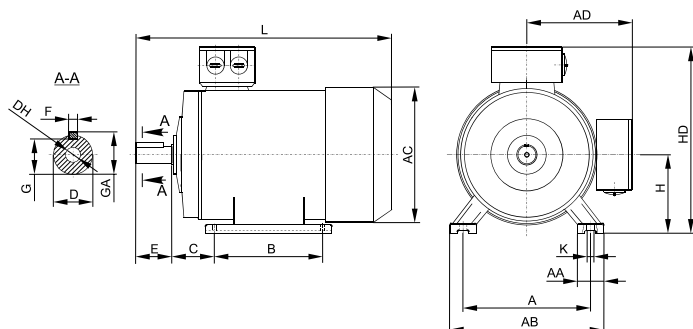

ГАБАРИТНЫЕ, УСТАНОВОЧНЫЕ И ПРИСОЕДИНИТЕЛЬНЫЕ РАЗМЕРЫ АИС

Размеры двигателей габаритов 56–160 монтажного исполнения IM 1081