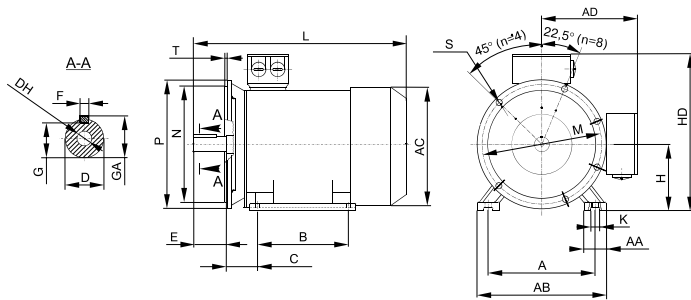

Размеры двигателей габаритов 180–355 монтажного исполнения IM 2081

Габарит	Кол-во полюсов	Установочные размеры, мм														Габаритные размеры, мм							
		IM 1081, IM 2081														DH	GA	AA	AB	AC	AD	HD	L
		A	B	C	D	E	F	G	H	K	M	N	P	S	T								
180M	2, 4, 6, 8	279	241	121	48	110	14	42,5	180	14,5	300	250	350	4-φ18,5	5	M16×36	51,5	70	355	380	280	455	690
180L	2, 4, 6, 8	279	279	121	48	110	14	42,5	180	14,5	300	250	350	4-φ18,5	5	M16×36	51,5	70	355	380	280	455	730
200L	2, 4, 6, 8	318	305	133	55	110	16	49	200	18,5	350	300	400	4-φ18,5	5	M20×42	59	70	395	420	305	505	760
225S	4, 8	356	286	149	60	140	18	53	225	18,5	400	350	450	4-φ18,5	5	M20×40	64	75	435	470	335	560	810
	4, 6, 8	356	311	149	55	110	16	49	225	18,5	400	350	450	8-φ18,5	5	M20×40	59	75	435	470	335	560	805
250M	2	406	349	168	60	140	18	53	250	18,5	500	450	550	8-φ18,5	5	M20×42	64	80	490	510	370	615	910
	4, 6, 8	406	349	168	65	140	18	58	250	24	500	450	550	8-φ18,5	5	M20×42	69	80	490	510	370	615	910
280S	2	457	368	190	65	140	18	58	280	24	500	450	550	8-φ18,5	5	M20×42	69	85	550	580	410	680	985
	4, 6, 8	457	368	190	75	140	20	67,5	280	24	500	450	550	8-φ18,5	5	M20×42	79,5	85	550	580	410	680	985
280M	2	457	419	190	65	140	18	58	280	24	500	450	550	8-φ18,5	5	M20×42	69	85	550	580	410	680	1035
	4, 6, 8	457	419	190	75	140	20	67,5	280	24	500	450	550	8-φ18,5	5	M20×42	79,5	85	550	580	410	680	1035
315S	2	508	406	216	65	140	18	58	315	28	600	550	660	8-φ24	6	M20×46	69	116	635	645	530	845	1190
	4, 6, 8	508	406	216	80	170	22	71	315	28	600	550	660	8-φ24	6	M20×46	85	116	635	645	530	845	1220
315M	2	508	457	216	65	140	18	58	315	28	600	550	660	8-φ24	6	M20×46	69	116	635	645	530	845	1300
	4, 6, 8	508	457	216	80	170	22	71	315	28	600	550	660	8-φ24	6	M20×46	85	116	635	645	530	845	1330
315L	2	508	508	216	65	140	18	58	315	28	600	550	660	8-φ24	6	M20×46	69	116	635	645	530	845	1300
	4, 6, 8	508	508	216	80	170	22	71	315	28	600	550	660	8-φ24	6	M20×46	85	116	635	645	530	845	1330
355M	2	610	560	254	75	140	20	67,5	355	28	740	680	800	8-φ24	6	M20×46	79,5	120	730	720	655	1010	1490
	4, 6, 8	610	560	254	95	170	25	86	355	28	740	680	800	8-φ24	6	M20×46	100	120	730	720	655	1010	1520
355L	2	610	630	254	75	140	20	67,5	355	28	740	680	800	8-φ24	6	M20×46	79,5	120	730	720	655	1010	1490
	4, 6, 8	610	630	254	95	170	25	86	355	28	740	680	800	8-φ24	6	M20×46	100	120	730	720	655	1010	1520