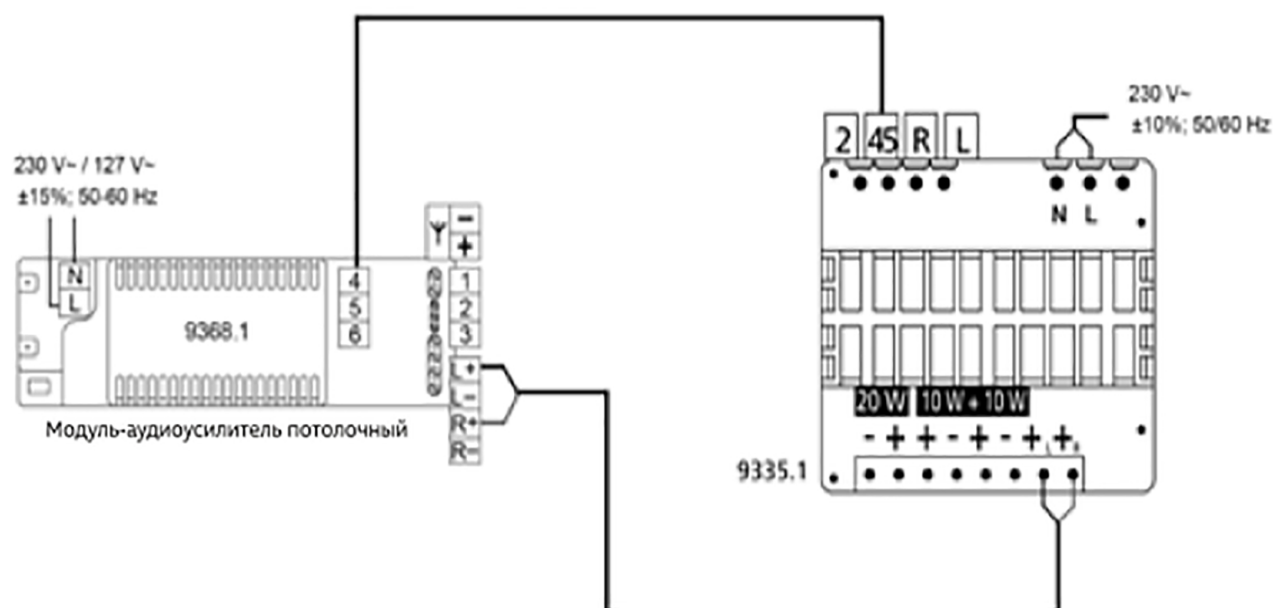

Схема подключения модуля 9368.1 к усилителю звука 9335.1

Схема подключения динамиков 9329.1 к усилителю звука 9335.1