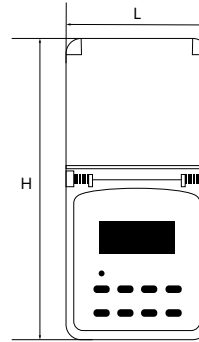

Артикул	Тип таймера	Управление	Размеры Н x L, мм	Точность/ дискретность	Максимальная нагрузка	Резерв батареи	Количество штук в коробке
23206	недельный	электронное	140 x 88	1 минута	16А/3500W	1.2V 100ч	48