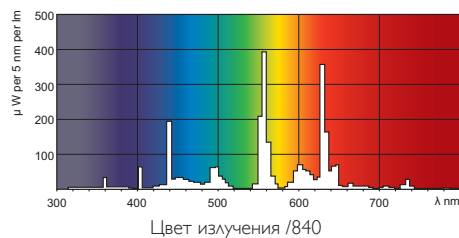

Фотометрические данные