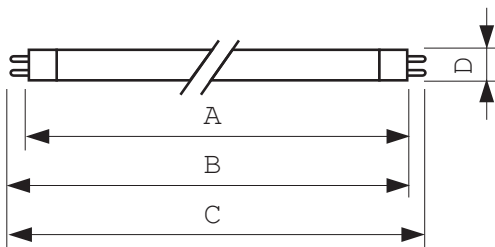

MASTER TL Mini Super 80

Название изделия для заказа MST TL Mini 13W/840 1FM/10X25CC
Штук в упаковке 1
Конфигурация упаковки 10X25CC
Пачек в коробке 250
Штрихкод на упаковке (EAN1) 8711500716859
Штрихкод на промежуточной упаковке (EAN2) 8711500716866

Штрихкод на коробке (EAN3) 8711500716873
Логистический код (12NC) 928001508450
Код ILCOS FD-13/40/1B-E-G5
Вес нетто 1 штуки 40.200 gr

Чертеж размеров

MASTER TL Mini Super 80 13W/840 1FM

Product	A (Max)	B (Min)	B (Max)	C (Max)	D (Max)
TL 13W/840	516.9	521.6	524.0	531.1	16