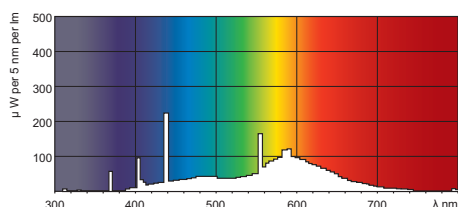

Цвет излучения /33-640

© 2013 Koninklijke Philips Electronics N.V.
Все права защищены

Спецификации могут меняться без предупреждения. Торговые марки являются собственностью Koninklijke Philips Electronics N.V. или их соответствующих владельцев

www.philips.com/lighting

2013, Январь 16
Данные для изменения