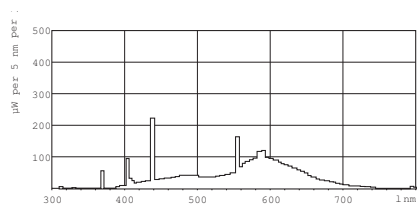

Фотометрические данные

Цвет излучения /33-640