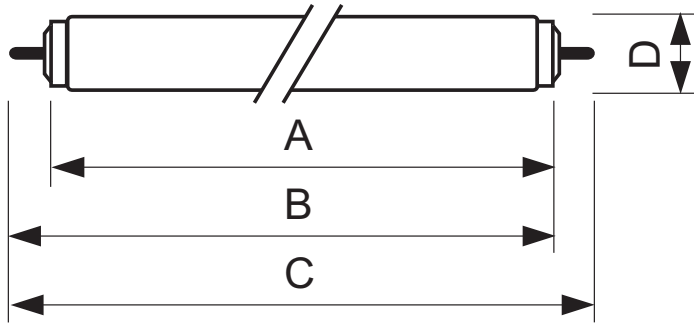

PHILIPS

sense and simplicity

TL-X XL

Логистический код
(12NC) 928037903332

Код ILCOS
Вес нетто 1 штуки

FD-40/41/2B-LC/N-Fa6
233.000 gr

Чертеж размеров

TL-X XL 40W/33-640 1SL

Product	A (Max)	B (Min)	B (Max)	C (Max)	D (Max)
TL-X XL 40W/33-640	1183.5	1198.5	1202	1220.5	40.5

Fa6

Фотометрические данные

Цвет излучения /33-640

Цвет излучения /33-640

© 2013 Koninklijke Philips Electronics N.V.
Все права защищены