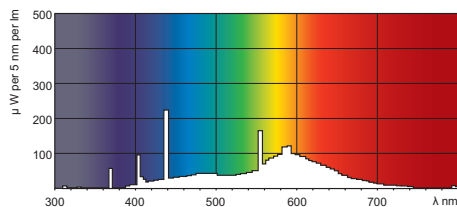

Product	A (Max)	B (Min)	B (Max)	C (Max)	D (Max)
TL-X XL 40W/33-640	1183.5	1198.5	1202	1220.5	40.5

Fa6

Фотометрические данные

Цвет излучения /33-640

Цвет излучения /33-640

© 2013 Koninklijke Philips Electronics N.V.
Все права защищены