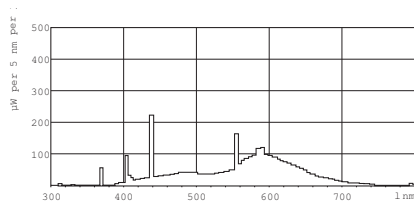

PHILIPS

sense and simplicity

TL-X XL

Логистический код
(12NC) 928037903332

Код ILCOS
Вес нетто 1 штуки

FD-40/41/2B-LC/N-Fa6
233.000 gr

Чертеж размеров

TL-X XL 40W/33-640 1SL

Product	A (Max)	B (Min)	B (Max)	C (Max)	D (Max)
TL-X XL 40W/33-640	1183.5	1198.5	1202	1220.5	40.5

Fa6

Фотометрические данные

Цвет излучения /33-640

Цвет излучения /33-640

© 2013 Koninklijke Philips Electronics N.V.
Все права защищены