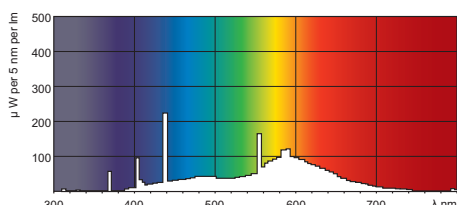

TL-X XL

Вес нетто 1 штуки 124.000 gr

Чертеж размеров

TL-X XL 20W/33-640 1SL

Product	A (Max)	B (Min)	B (Max)	C (Max)	D (Max)
TL-X XL 20W/33-640	574	589	592.5	611	40.5

Fa6

Фотометрические данные

Цвет излучения /33-640