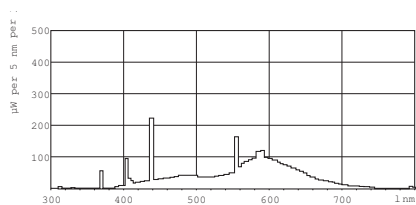

• Габариты

Межцокольное расстояние A	574 (max) mm
Длина вставки B	589 (min), 592.5 (max) mm
Общая длина C	611 (max) mm
Диаметр D	40.5 (max) mm

• Информация о продукте

Код заказа	261359 40
Код изделия	871150026135940
Название изделия	TL-X XL 20W/33-640 1SL
Название изделия для заказа	TL-X XL 20W/33-640 1SL/25
Штук в упаковке	1
Конфигурация упаковки	25
Пачек в коробке	25
Штрихкод на упаковке (EAN1)	8711500261359
Штрихкод на коробке (EAN3)	8711500261366
Логистический код (12NC)	928037703332
Код ILCOS	FD-20/41/2B-LC/N-Fa6

TL-X XL

Вес нетто 1 штуки 124.000 gr

Чертеж размеров

TL-X XL 20W/33-640 1SL

Product	A (Max)	B (Min)	B (Max)	C (Max)	D (Max)
TL-X XL 20W/33-640	574	589	592.5	611	40.5

Fa6

Фотометрические данные

Цвет излучения /33-640