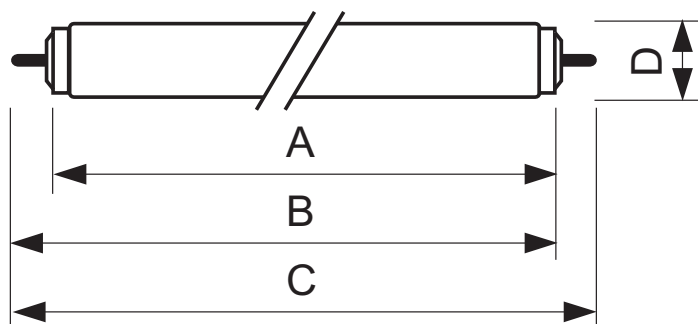

• Габариты

Межцокольное расстояние A	574 (max) mm
Длина вставки B	589 (min), 592.5 (max) mm
Общая длина C	611 (max) mm
Диаметр D	40.5 (max) mm

• Информация о продукте

Код заказа	261359 40
Код изделия	871150026135940
Название изделия	TL-X XL 20W/33-640 1SL
Название изделия для заказа	TL-X XL 20W/33-640 1SL/25
Штук в упаковке	1
Конфигурация упаковки	25
Пачек в коробке	25
Штрихкод на упаковке (EAN1)	8711500261359
Штрихкод на коробке (EAN3)	8711500261366
Логистический код (12NC)	928037703332
Код ILCOS	FD-20/41/2B-LC/N-Fa6

TL-X XL

Вес нетто 1 штуки 124.000 gr

Чертеж размеров

TL-X XL 20W/33-640 1SL

Product	A (Max)	B (Min)	B (Max)	C (Max)	D (Max)
TL-X XL 20W/33-640	574	589	592.5	611	40.5

Fa6

Фотометрические данные

Цвет излучения /33-640