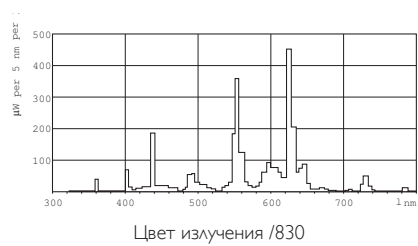

• Габариты

Диаметр D 14 (min), 18 (max) mm
 Общая ширина E 367 (min), 379 (max) mm
 Внутренняя ширина I 334 (min), 346 (max) mm

• Информация о продукте

Код заказа 642592 25

Код изделия 871150064259225
 Название изделия MASTER TL5 Circular 60W/830 1CT
 Название изделия для заказа MASTER TL5 Circular 60W/830 1CT/10
 Штук в упаковке 1
 Конфигурация упаковки 10
 Пачек в коробке 10
 Штрихкод на упаковке (EAN1) 8711500642592
 Штрихкод на коробке (EAN3) 8711500642608
 Логистический код (12NC) 927966083013
 Код ILCOS FSCN-60/30/1B-L/P-2GX13-16
 Вес нетто 1 штуки 206.500 gr

Чертеж размеров

MASTER TL5 Circular 60W/830 1CT

Product	D (Min)	D (Max)	E (Min)	E (Max)	I (Min)	I (Max)
TL5-C 60W/830	14	18	367	379	334	346

2GX13

Фотометрические данные

© 2013 Koninklijke Philips Electronics N.V.
Все права защищены