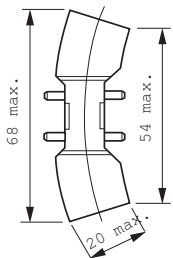

• Габариты

Диаметр D 14 (min), 18 (max) mm
 Общая ширина E 367 (min), 379 (max) mm
 Внутренняя ширина I 334 (min), 346 (max) mm

• Информация о продукте

Код заказа 642592 25

Код изделия 871150064259225
 Название изделия MASTER TL5 Circular 60W/830 1CT
 Название изделия для заказа MASTER TL5 Circular 60W/830 1CT/10
 Штук в упаковке 1
 Конфигурация упаковки 10
 Пачек в коробке 10
 Штрихкод на упаковке (EAN1) 8711500642592
 Штрихкод на коробке (EAN3) 8711500642608
 Логистический код (12NC) 927966083013
 Код ILCOS FSCN-60/30/1B-L/P-2GX13-16
 Вес нетто 1 штуки 206.500 gr

Чертеж размеров

MASTER TL5 Circular 60W/830 1CT

Product	D (Min)	D (Max)	E (Min)	E (Max)	I (Min)	I (Max)
TL5-C 60W/830	14	18	367	379	334	346

2GX13

Фотометрические данные

© 2013 Koninklijke Philips Electronics N.V.
Все права защищены