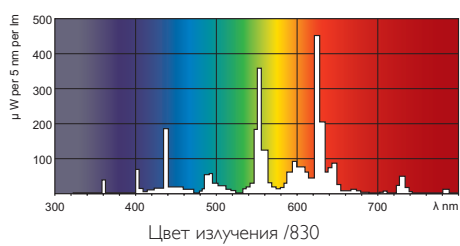

• Светотехнические характеристики

Цветовой код	830 [Цветовая температура 3000K]
Индекс цветопередачи	85 Ra8
Обозначение цвета	Теплый белый
Цветовая температура	3000 K
Номин.св.поток с ЭПРА и 25 °C	5000 Lm
Luminous Flux EL 25°C, Nominal	5000 Lm
Номин.св.отд.с ЭПРА и 25C	83 Lm/W

Чертеж размеров

MASTER TL5 Circular 60W/830 1CT

Product	D (Min)	D (Max)	E (Min)	E (Max)	I (Min)	I (Max)
TL5-C 60W/830	14	18	367	379	334	346

2GX13

Фотометрические данные

© 2013 Koninklijke Philips Electronics N.V.
Все права защищены