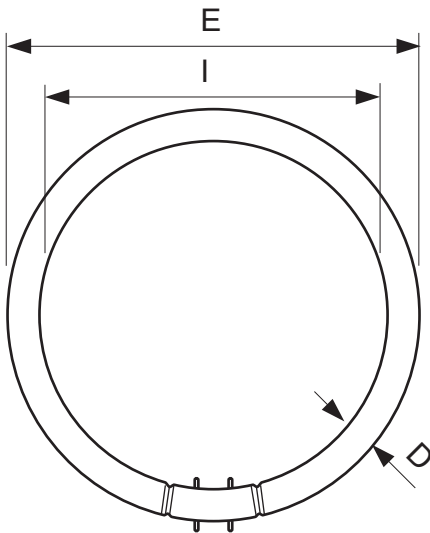

• Габариты

Диаметр D 14 (min), 18 (max) mm
 Общая ширина E 367 (min), 379 (max) mm
 Внутренняя ширина I 334 (min), 346 (max) mm

• Информация о продукте

Код заказа 642592 25

Код изделия 871150064259225
 Название изделия MASTER TL5 Circular 60W/830 1CT
 Название изделия для заказа MASTER TL5 Circular 60W/830 1CT/10
 Штук в упаковке 1
 Конфигурация упаковки 10
 Пачек в коробке 10
 Штрихкод на упаковке (EAN1) 8711500642592
 Штрихкод на коробке (EAN3) 8711500642608
 Логистический код (12NC) 927966083013
 Код ILCOS FSCN-60/30/1B-L/P-2GX13-16
 Вес нетто 1 штуки 206.500 gr

Чертеж размеров

MASTER TL5 Circular 60W/830 1CT

Product	D (Min)	D (Max)	E (Min)	E (Max)	I (Min)	I (Max)
TL5-C 60W/830	14	18	367	379	334	346

2GX13

Фотометрические данные

© 2013 Koninklijke Philips Electronics N.V.
Все права защищены