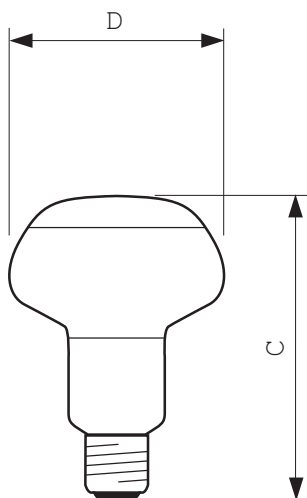

Reflector diam 80/90/95/125 mm

Перейти к продукции

Reflector 75W E27 230V NR80 25D 1CT

Стандартные лампы накаливания с внутренним зеркальным покрытием

Данные о продукции

• Общие характеристики

Цоколь	E27
Колба	NR80 [NR80мм]
Отделка колбы (цвет)	Матированный
Положение горения	универс. [универсальное]
Средний срок службы	1000 hr

• Светотехнические характеристики

Ширина светового пучка	25 D
Техническая ширина пучка	25 D
Сила света	1600 (max) cd
Индекс цветопередачи	100 Ra8

• Электрические характеристики

Мощность лампы	75 W
Напряжение	230 V
Диммирование	Да

• Габариты

Общая длина C	116 (max) mm
Диаметр D	80 mm

• Информация о продукте

Код заказа	064011 78
Код изделия	871150006401178
Название изделия	Reflector 75W E27 230V NR80 25D 1CT
Название изделия для заказа	Refl 75W E27 230V NR80 25D 1CT/30
Штук в упаковке	1
Конфигурация упаковки	30
Пачек в коробке	30
Штрихкод на упаковке (EAN1)	8711500064011
Штрихкод на коробке (EAN3)	8711500374547
Логистический код (12NC)	923331244220
Код ILCOS	IRR/F-75-230-E27-80/25
Вес нетто 1 штуки	40.900 gr

Чертеж размеров

PHILIPS

sense and simplicity

Чертеж размеров

Reflector 75W E27 230V NR80 25D 1CT

Product	D (Norm)
REF SPOT 75W E27 230V NR80 25D FR	80

E27

© 2012 Koninklijke Philips Electronics N.V.
Все права защищены