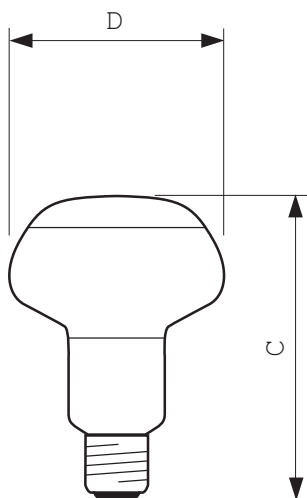

SHOP220 Reflector diam 80/90/95/125 mm

Reflector 75W E27 230V NR80 25D 1CT

Стандартные лампы накаливания с внутренним зеркальным покрытием

Данные о продукции

• Общие характеристики

Цоколь	E27
Колба	NR80 [NR80мм]
Отделка колбы (цвет)	Матированный
Положение горения	универс. [универсальное]
Средний срок службы	1000 hr

• Светотехнические характеристики

Ширина светового пучка	25 D
Техническая ширина пучка	25 D
Сила света	1600 (max) cd
Индекс цветопередачи	100 Ra8

• Электрические характеристики

Мощность лампы	75 W
Напряжение	230 V
Диммирование	Да

• Габариты

Общая длина C	116 (max) mm
Диаметр D	80 mm

• Информация о продукте

Код заказа	064011 78
Код изделия	871150006401178
Название изделия	Reflector 75W E27 230V NR80 25D 1CT
Название изделия для заказа	Refl 75W E27 230V NR80 25D 1CT/30
Штук в упаковке	1
Конфигурация упаковки	30
Пачек в коробке	30
Штрихкод на упаковке (EAN1)	8711500064011
Штрихкод на коробке (EAN3)	8711500374547
Логистический код (12NC)	923331244220
Код ILCOS	IRR/F-75-230-E27-80/25
Вес нетто 1 штуки	40.900 gr

Чертеж размеров

Чертеж размеров

Reflector 75W E27 230V NR80 25D 1CT

Product	D (Norm)
REF SPOT 75W E27 230V NR80 25D FR	80

E27

© 2012 Koninklijke Philips Electronics N.V.
Все права защищены

Спецификации могут меняться без предупреждения. Торговые марки являются
собственностью Koninklijke Philips Electronics N.V. или их соответствующих владельцев