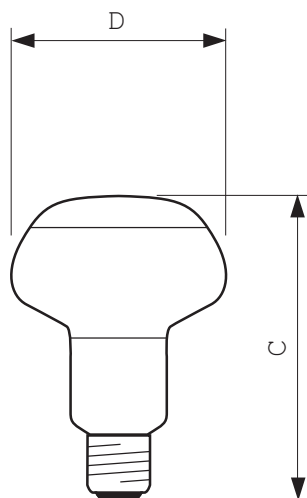

Перейти к продукции
Reflector diam
80/90/95/125 mm

Reflector 60W E27 230V NR80 25D 1CT

Стандартные лампы накаливания с внутренним зеркальным покрытием

Данные о продукции

• Общие характеристики

Цоколь	E27
Колба	NR80 [NR80мм]
Отделка колбы (цвет)	Матированный
Положение горения	универс. [универсальное]
Средний срок службы	1000 hr

• Светотехнические характеристики

Ширина светового пучка	25 D
Техническая ширина пучка	25 D
Сила света	1000 (max) cd
Индекс цветопередачи	100 Ra8

• Электрические характеристики

Мощность лампы	60 W
Напряжение	230 V
Диммирование	Да

• Габариты

Общая длина C	116 (max) mm
Диаметр D	80 mm

• Информация о продукте

Код заказа	065810 78
Код изделия	871150006581078
Название изделия	Reflector 60W E27 230V NR80 25D 1CT
Название изделия для заказа	Refl 60W E27 230V NR80 25D 1CT/30
Штук в упаковке	1
Конфигурация упаковки	30
Пачек в коробке	30
Штрихкод на упаковке (EAN1)	8711500065810
Штрихкод на коробке (EAN3)	8711500368959
Логистический код (12NC)	923331044253
Код ILCOS	IRR/F-60-230-E27-80/25
Вес нетто 1 штуки	40.900 gr

Чертеж размеров

Чертеж размеров

Reflector 60W E27 230V NR80 25D 1CT

Product	D (Norm)
REF SPOT 60W E27 230V NR80 25D FR	80

E27

© 2013 Koninklijke Philips Electronics N.V.
Все права защищены

Спецификации могут меняться без предупреждения. Торговые марки являются
собственностью Koninklijke Philips Electronics N.V. или их соответствующих владельцев