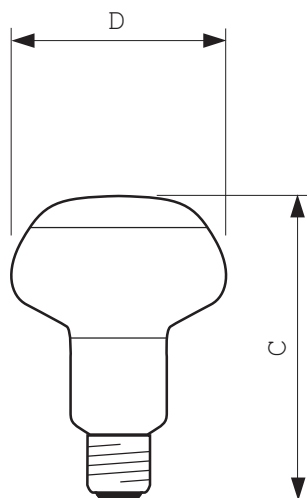

SHOP220 Reflector diam 80/90/95/125 mm

Reflector 60W E27 230V NR80 25D 1CT

Стандартные лампы накаливания с внутренним зеркальным покрытием

Данные о продукции

• Общие характеристики

Цоколь	E27
Колба	NR80 [NR80мм]
Отделка колбы (цвет)	Матированный
Положение горения	универс. [универсальное]
Средний срок службы	1000 hr

• Светотехнические характеристики

Ширина светового пучка	25 D
Техническая ширина пучка	25 D
Сила света	1000 (max) cd
Индекс цветопередачи	100 Ra8

• Электрические характеристики

Мощность лампы	60 W
Напряжение	230 V
Диммирование	Да

• Габариты

Общая длина C	116 (max) mm
Диаметр D	80 mm

• Информация о продукте

Код заказа	065810 78
Код изделия	871150006581078
Название изделия	Reflector 60W E27 230V NR80 25D 1CT
Название изделия для заказа	Refl 60W E27 230V NR80 25D 1CT/30
Штук в упаковке	1
Конфигурация упаковки	30
Пачек в коробке	30
Штрихкод на упаковке (EAN1)	8711500065810
Штрихкод на коробке (EAN3)	8711500368959
Логистический код (12NC)	923331044253
Код ILCOS	IRR/F-60-230-E27-80/25
Вес нетто 1 штуки	40.900 gr

Чертеж размеров

Чертеж размеров

Reflector 60W E27 230V NR80 25D 1CT

Product	D (Norm)
REF SPOT 60W E27 230V NR80 25D FR	80

E27

© 2013 Koninklijke Philips Electronics N.V.
Все права защищены

Спецификации могут меняться без предупреждения. Торговые марки являются собственностью Koninklijke Philips Electronics N.V. или их соответствующих владельцев