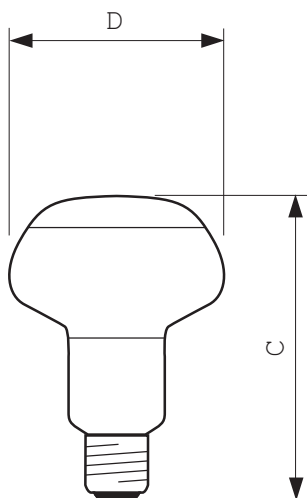

Reflector diam 80/90/95/125 mm

Перейти к продукции

Reflector 40W E27 230V NR80 25D 1CT

Стандартные лампы накаливания с внутренним зеркальным покрытием

Данные о продукции

• Общие характеристики

Цоколь	E27
Колба	NR80 [NR80мм]
Отделка колбы (цвет)	Матированный
Положение горения	универс. [универсальное]
Средний срок службы	1000 hr

• Светотехнические характеристики

Ширина светового пучка	25 D
Техническая ширина пучка	25 D
Сила света	600 (max) cd
Индекс цветопередачи	100 Ra8

• Электрические характеристики

Мощность лампы	40 W
Напряжение	230 V
Диммирование	Да

• Габариты

Общая длина C	116 (max) mm
Диаметр D	80 mm

• Информация о продукте

Код заказа	065803 78
Код изделия	871150006580378
Название изделия	Reflector 40W E27 230V NR80 25D 1CT
Название изделия для заказа	Refl 40W E27 230V NR80 25D 1CT/30
Штук в упаковке	1
Конфигурация упаковки	30
Пачек в коробке	30
Штрихкод на упаковке (EAN1)	8711500065803
Штрихкод на коробке (EAN3)	8711500368935
Логистический код (12NC)	923330844216
Код ILCOS	IRR/F-40-230-E27-80/25
Вес нетто 1 штуки	40.900 gr

Чертеж размеров

PHILIPS

sense and simplicity

Чертеж размеров

Reflector 40W E27 230V NR80 25D 1CT

Product	D (Norm)
REF SPOT 40W E27 230V NR80 25D FR	80

E27

© 2012 Koninklijke Philips Electronics N.V.
Все права защищены