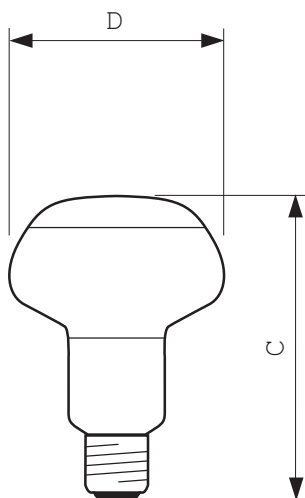

SHOP220 Reflector diam 80/90/95/125 mm

Reflector 40W E27 230V NR80 25D 1CT

Стандартные лампы накаливания с внутренним зеркальным покрытием

Данные о продукции

• Общие характеристики

Цоколь	E27
Колба	NR80 [NR80мм]
Отделка колбы (цвет)	Матированный
Положение горения	универс. [универсальное]
Средний срок службы	1000 hr

• Светотехнические характеристики

Ширина светового пучка	25 D
Техническая ширина пучка	25 D
Сила света	600 (max) cd
Индекс цветопередачи	100 Ra8

• Электрические характеристики

Мощность лампы	40 W
Напряжение	230 V
Диммирование	Да

• Габариты

Общая длина C	116 (max) mm
Диаметр D	80 mm

• Информация о продукте

Код заказа	065803 78
Код изделия	871150006580378
Название изделия	Reflector 40W E27 230V NR80 25D 1CT
Название изделия для заказа	Refl 40W E27 230V NR80 25D 1CT/30
Штук в упаковке	1
Конфигурация упаковки	30
Пачек в коробке	30
Штрихкод на упаковке (EAN1)	8711500065803
Штрихкод на коробке (EAN3)	8711500368935
Логистический код (12NC)	923330844216
Код ILCOS	IRR/F-40-230-E27-80/25
Вес нетто 1 штуки	40.900 gr

Чертеж размеров

Чертеж размеров

Reflector 40W E27 230V NR80 25D 1CT

Product	D (Norm)
REF SPOT 40W E27 230V NR80 25D FR	80

E27

© 2012 Koninklijke Philips Electronics N.V.
Все права защищены

Спецификации могут меняться без предупреждения. Торговые марки являются
собственностью Koninklijke Philips Electronics N.V. или их соответствующих владельцев