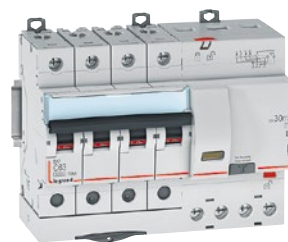

АВДТ DX³ 6000 – на 10 кА

автоматические выключатели, управляемые дифференциальным током, на токи от 3 до 63 А - типы АС, А и Hpi

4 110 02

4 111 49

4 111 92

Отключающая способность:

6000 – согласно МЭК 61009-1 – на 10 кА/согласно МЭК 60947-2 для 2 и 4 полюсов

• Тип АС : реагирует на дифференциальный переменный ток

• Тип А : реагирует на дифференциальный переменный и пульсирующий постоянный ток

• Тип Hpi (высокий уровень помехоустойчивости) : реагирует на дифференциальный переменный и пульсирующий постоянный ток