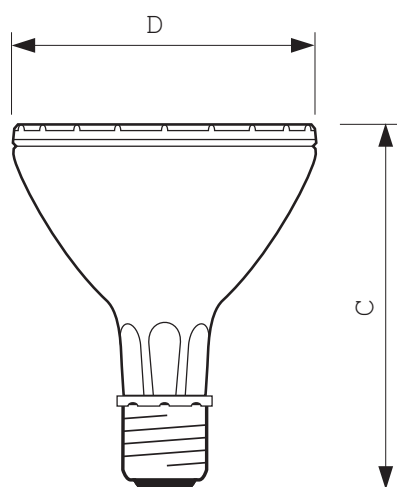

MASTERCcolour CDM-R

Название изделия	MASTERCcolour CDM-R 70W/942 E27 PAR30L 40D 1CT
Название изделия для заказа	MASTERC CDM-R 70W/942 E27 PAR30L 40D 1CT
Штук в упаковке	1
Конфигурация упаковки	6
Пачек в коробке	6

Штрихкод на упаковке (EAN1)	8711500207272
Штрихкод на коробке (EAN3)	8711500207289
Логистический код (12NC)	928089400630
Код ILCOS	MRS/UB-70/42/1A-H-E27
Вес нетто 1 штуки	0.225 kg

Предупреждение и условия безопасности

- ПРА должен обладать защитой на весь срок службы (IEC61167, IEC 62035)

- Используется только с ЭПРА. Лампы с цветностью 830 также можно использовать с ЭМПРА.

Чертеж размеров