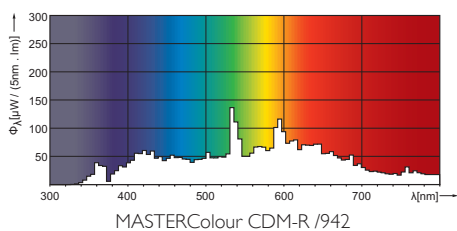

SHOP220 MASTERColour CDM-R

MASTERColour CDM-R 70W/942 E27 PAR30L 40D 1CT

Семейство высокоэффективных компактных газоразрядных ламп с отражателем, которое обеспечивает стабильную цветовую температуру в течение всего срока службы и излучает яркий, сияющий свет.

• Информация о продукте

Код заказа	207272 10
Код изделия	871150020727210

PHILIPS

sense and simplicity

MASTERCcolour CDM-R

Название изделия	MASTERCcolour CDM-R 70W/942 E27 PAR30L 40D 1CT
Название изделия для заказа	MASTERC CDM-R 70W/942 E27 PAR30L 40D 1CT
Штук в упаковке	1
Конфигурация упаковки	6
Пачек в коробке	6

- ПРА должен обладать защитой на весь срок службы (IEC61167, IEC 62035)

- Используется только с ЭПРА. Лампы с цветностью 830 также можно использовать с ЭМПРА.

Чертеж размеров

E27

MASTERCcolour CDM-R 70W/942 E27 PAR30L 40D 1CT

Product	C (Norm)	C (Max)	D (Norm)	D (Max)
CDM-R 70W/942 E27 PAR30L 40D	120	123	95	97

Фотометрические данные

© 2013 Koninklijke Philips Electronics N.V.
Все права защищены

Спецификации могут меняться без предупреждения. Торговые марки являются
собственностью Koninklijke Philips Electronics N.V. или их соответствующих владельцев