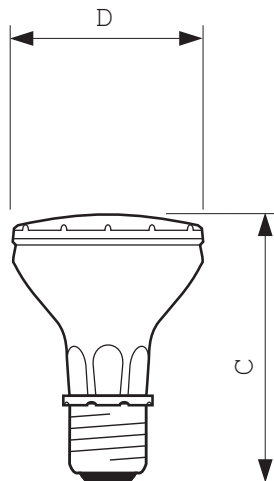

MASTERColour CDM-R

• Габариты

Общая длина C	92 (nom), 95 (max) mm
Диаметр D	64 (nom), 65 (max) mm

• Информация о продукте

Код заказа	198105 15
Код изделия	871150019810515
Название изделия	CDM-R 35W/830 E27 PAR20 30D 1CT
Название изделия для заказа	CDM-R 35W/830 E27 PAR20 30D 1CT/12

Штук в упаковке	1
Конфигурация упаковки	12
Пачек в коробке	12
Штрихкод на упаковке (EAN1)	8711500198105
Штрихкод на коробке (EAN3)	8711500198112
Логистический код (12NC)	928084000630
Код ILCOS	MRS/UB-35/30/1B-H-E27
Вес нетто 1 штуки	0.111 kg

Предупреждение и условия безопасности

- ПРА должен обладать защитой на весь срок службы (IEC61167, IEC 62035)

- Используется только с ЭПРА. Лампы с цветностьююг 830 также можно использовать с ЭМПРА.

Чертеж размеров