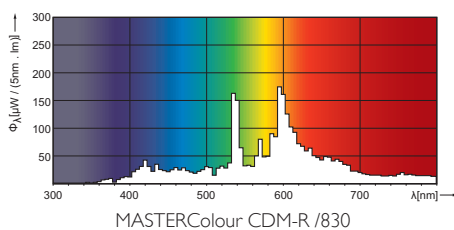

Фотометрические данные