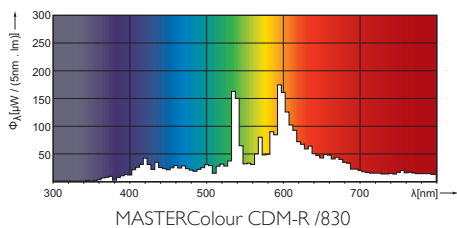

SHOP220 MASTERColour CDM-R

MASTERColour CDM-R 35W/830 E27 PAR20 10D 1CT

Семейство высокоэффективных компактных газоразрядных ламп с отражателем, которое обеспечивает стабильную цветовую температуру в течение всего срока службы и излучает яркий, сияющий свет.

• Светотехнические характеристики

Описание светового пучка	Сфокусированный
Ширина светового пучка	10 D
Техническая ширина пучка	7.9 (min), 10.5 (nom), 13.1 (max) D
Сила света	21000 cd
Цветовой код	830 [Цветовая температура 3000K]
Индекс цветопередачи	81 Ra8
Обозначение цвета	Теплый белый
Цветовая температура	3000 K
Цветовая температура	3050 K

Предупреждение и условия безопасности

- ПРА должен обладать защитой на весь срок службы (IEC61167, IEC 62035)

- Используется только с ЭПРА. Лампы с цветностьююг 830 также можно использовать с ЭМПРА.

Чертеж размеров

E27

MASTERColour CDM-R 35W/830 E27 PAR20 10D 1CT

Product	C (Norm)	C (Max)	D (Norm)	D (Max)
CDM-R 35W/830 E27 PAR20 10D	92	95	64	65

Фотометрические данные

© 2012 Koninklijke Philips Electronics N.V.
Все права защищены