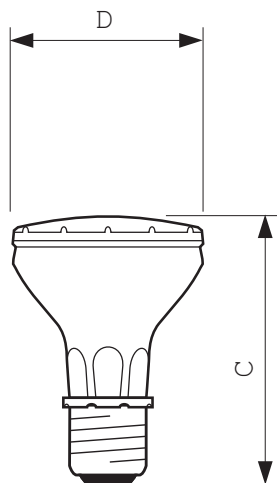

Габариты

Общая длина C	92 (nom), 95 (max) mm
Диаметр D	64 (nom), 65 (max) mm

Информация о продукте

Код заказа	198082 15
Код изделия	871150019808215
Название изделия	CDM-R 35W/830 PAR20 10D 1CT
Название изделия для заказа	CDM-R 35W/830 PAR20 10D 1CT/12
Штук в упаковке	1

Конфигурация упаковки	12
Пачек в коробке	12
Штрихкод на упаковке (EAN1)	8711500198082
Штрихкод на коробке (EAN3)	8711500198099
Логистический код (12NC)	928084100630
Код ILCOS	MRS/UB-35/30/1B-H-E27
Вес нетто 1 штуки	0.112 kg

Предупреждение и условия безопасности

- ПРА должен обладать защитой на весь срок службы (IEC61167, IEC 62035)

- Используется только с ЭПРА. Лампы с цветностьююг 830 также можно использовать с ЭМПРА.

Чертеж размеров