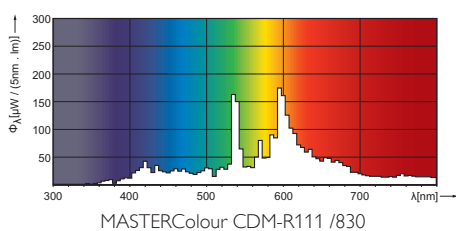

Фотометрические данные